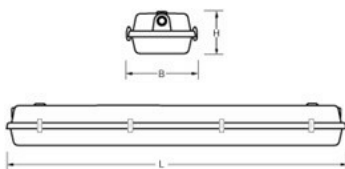

AXP 2/58W HF DVB-3F

Artikelnummer: 3112258500003 EAN-code: 8715182059488

Productinformatie

Huis: Polyester versterkt met glasvezelmat.
Reflector van wit gemoffeld plaatstaal.

Kap: Helder, gestructureerd acrylglas.
Buitenzijde glad, binnenzijde parelstructuur.
Clips noryl.

Let op: waterdichte armaturen mogen buiten worden toegepast mits onder een dichte overkapping gemonteerd.

Ook leverbaar in led.

| Watt | L | B | H |
|------|------|-----|-----|
| 2/58 | 1593 | 172 | 105 |

Lichtdiagram

Technische specificaties

| | |
|---|--------------------------|
| Artikelklasse | Plafond-/wandarmatuur |
| Serie | AXP |
| Geschikt voor inbouwmontage | Nee |
| Geschikt voor opbouwmontage | Ja |
| Geschikt voor plafondmontage | Ja |
| Geschikt voor pendelophanging | Ja |
| Geschikt voor lichtlijnconfiguratie | Nee |
| Soort verlichtingsarmatuur | Armatuur met kap |
| Lamptype | TL-buis D=26 mm |
| Met lichtbron | Nee |
| Geschikt voor aantal lampen | 2 |
| Geschikt voor lampvermogen (W) | 58 tot 58 |
| Gemonteerde lamp(en) | Nee |
| Lamphouder | G13 |
| Max. systeemvermogen (W) | 107 |
| HACCP | Ja |
| Geschikt voor wandmontage | Ja |
| Laagste energie-efficiëntieklasse van de uitwisselbare lamp | A |
| Breedte (mm) | 172 |
| Hoogste energie-efficiëntieklasse van de uitwisselbare lamp | A |
| Hoogte/diepte (mm) | 105 |
| Lengte (mm) | 1593 |
| Beschermingsgraad (IP) | IP65 |
| Onder afdak plaatsen | Ja |
| Slagvastheid | IK02 |
| Balvaste uitvoering | Nee |
| Beschermingsklasse | I |
| Materiaal behuizing | Kunststof |
| Kleur behuizing | Grijs |
| Materiaal afdekking | Kunststof gestructureerd |
| Clips | Noryl |
| Bevestigingsset | Nee |
| Raster geperforeerd | Nee |
| Met luchtsleuven | Nee |