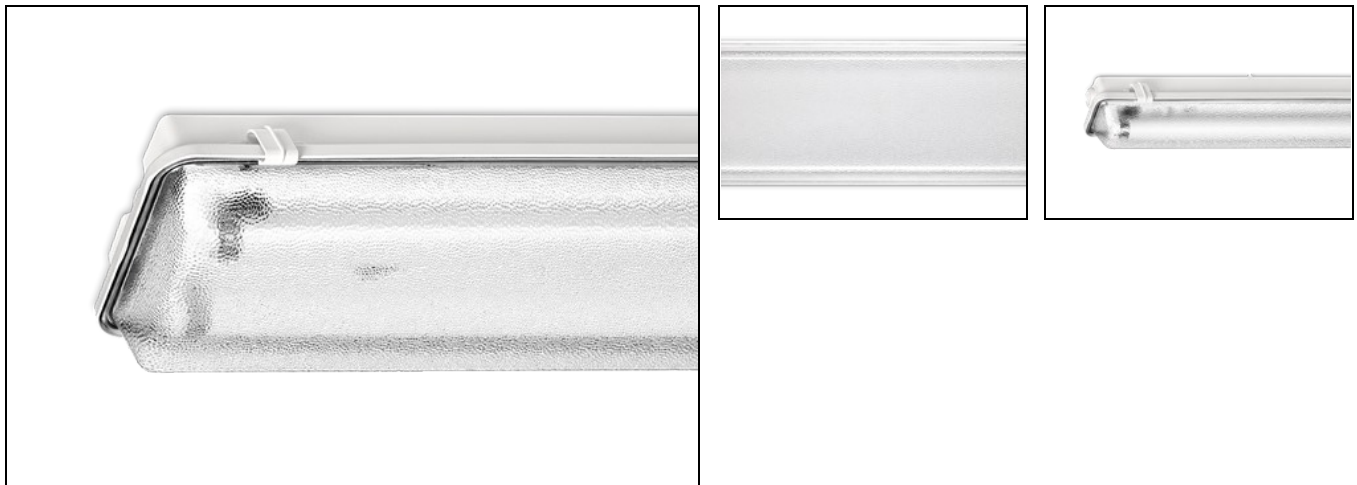

AXP 2/58W HF DVB-3F

Artikelnummer: 3112258500003 EAN-code: 8715182059488

Productinformatie

Huis: Polyester versterkt met glasvezelmat.
Reflector van wit gemoffeld plaatstaal.

Kap: Helder, gestructureerd acrylglas.
Buitenzijde glad, binnenzijde parelstructuur.
Clips noryl.

Let op: waterdichte armaturen mogen buiten worden toegepast mits onder een dichte overkapping gemonteerd.

Ook leverbaar in led.

| Watt | L | B | H |
|------|------|-----|-----|
| 2/58 | 1593 | 172 | 105 |