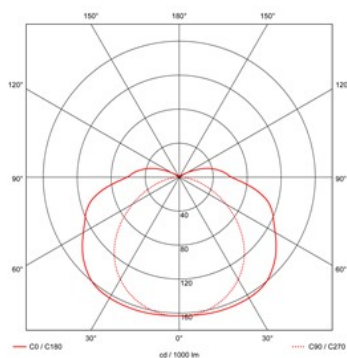

Lichtdiagram

Technische specificaties

Artikelklasse	Plafond-/wandarmatuur
Serie	AXP
Geschikt voor inbouwmontage	Nee
Geschikt voor opbouwmontage	Ja
Geschikt voor plafondmontage	Ja
Geschikt voor pendelophanging	Ja
Geschikt voor lichtlijnconfiguratie	Nee
Soort verlichtingsarmatuur	Armatuur met kap
Lamptype	TL-buis D=26 mm
Met lichtbron	Nee
Geschikt voor aantal lampen	2
Geschikt voor lampvermogen (W)	58 tot 58
Gemonteerde lamp(en)	Nee
Lamphouder	G13
Max. systeemvermogen (W)	107
HACCP	Ja
Geschikt voor wandmontage	Ja
Laagste energie-efficiëntieklasse van de uitwisselbare lamp	A
Breedte (mm)	172
Hoogste energie-efficiëntieklasse van de uitwisselbare lamp	A
Hoogte/diepte (mm)	105
Lengte (mm)	1593
Beschermingsgraad (IP)	IP65
Onder afdak plaatsen	Ja
Slagvastheid	IK02
Balvaste uitvoering	Nee
Beschermingsklasse	I
Materiaal behuizing	Kunststof
Kleur behuizing	Grijs
Materiaal afdekking	Kunststof gestructureerd
Clips	Noryl
Bevestigingsset	Nee
Raster geperforeerd	Nee
Met luchtsleuven	Nee