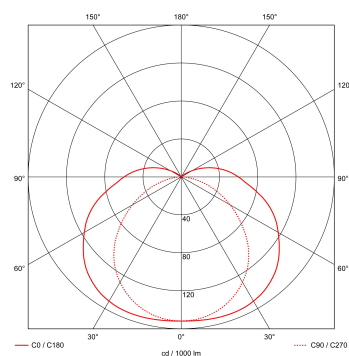

Lichtdiagram

Technische specificaties

Artikelklasse	Plafond-/wandarmatuur
Serie	AXC
Geschikt voor inbouwmontage	Nee
Geschikt voor opbouwmontage	Ja
Geschikt voor plafondmontage	Ja
Geschikt voor pendelophanging	Ja
Geschikt voor lichtlijnconfiguratie	Nee
Soort verlichtingsarmatuur	Armatuur met kap
Lamptype	TL-buis D=26 mm
Met lichtbron	Nee
Geschikt voor aantal lichtbronnen	2
Geschikt voor lampvermogen (W)	58 tot 58
Gemonteerde lamp(en)	Nee
Lamphouder	G13
Max. systeemvermogen (W)	107
Geschikt voor wandmontage	Ja
Breedte (mm)	130
Hoogte/diepte (mm)	103
Lengte (mm)	1590
Beschermingsgraad (IP)	IP65
Onder afdak plaatsen	Ja
Slagvastheid	IK02
Balvaste uitvoering	Nee
Beschermingsklasse	I
Materiaal behuizing	Kunststof
Kleur behuizing	Grijs
Materiaal afdekking	Kunststof gestructureerd
Clips	Noryl
Bevestigingsset	Nee
Raster geperforeerd	Nee
Met luchtsleuven	Nee
Lichtverdeler	Diffuserlens/optiek/paneel
Lichtverdeling	Symmetrisch
Stralingshoek	Breedstralend 41-80°
Lichtuittrede	Direct
Afdekking armatuur met thermisch isolatiemateriaal mogelijk	Nee