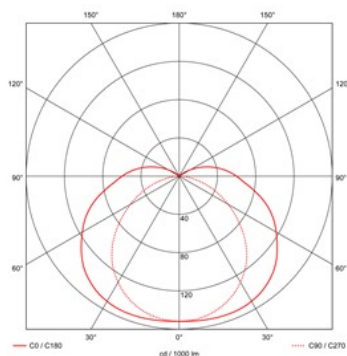

Lichtdiagram

Technische specificaties

Artikelklasse	Plafond-/wandarmatuur
Serie	AXC
Geschikt voor inbouwmontage	Nee
Geschikt voor opbouwmontage	Ja
Geschikt voor plafondmontage	Ja
Geschikt voor pendelophanging	Ja
Geschikt voor lichtlijnconfiguratie	Nee
Soort verlichtingsarmatuur	Armatuur met kap
Lamptype	TL-buis D=26 mm
Met lichtbron	Nee
Geschikt voor aantal lampen	2
Geschikt voor lampvermogen (W)	58 tot 58
Gemonteerde lamp(en)	Nee
Lamphouder	G13
Max. systeemvermogen (W)	107
Geschikt voor wandmontage	Ja
Laagste energie-efficiëntieklasse van de uitwisselbare lamp	A
Breedte (mm)	130
Hoogste energie-efficiëntieklasse van de uitwisselbare lamp	A
Hoogte/diepte (mm)	103
Lengte (mm)	1590
Beschermingsgraad (IP)	IP65
Onder afdak plaatsen	Ja
Slagvastheid	IK02
Balvaste uitvoering	Nee
Beschermingsklasse	I
Materiaal behuizing	Kunststof
Kleur behuizing	Grijs
Materiaal afdekking	Kunststof gestructureerd
Clips	Noryl
Bevestigingsset	Nee
Raster geperforeerd	Nee
Met luchtsleuven	Nee
Lichtverdeler	Diffuserlens/optiek/paneel
Lichtverdeling	Symmetrisch