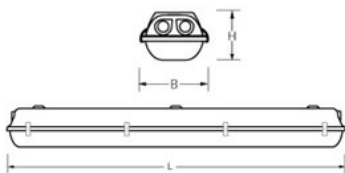

### Productinformatie

**Huis:** Polyester versterkt met glasvezelmat.  
Reflector van wit gemoffeld plaatstaal.

**Kap:** Helder, gestructureerd acrylglas.  
Buitenzijde glad, binnenzijde parelstructuur.  
Clips RVS onverliesbaar.

Let op: waterdichte armaturen mogen buiten worden toegepast mits onder een dichte overkapping gemonteerd.

Watt	L	B	H
2/58	1599	155	110

### Technische specificaties

Artikelklasse	Plafond-/wandarmatuur
Serie	AXL
Geschikt voor inbouwmontage	Nee
Geschikt voor opbouwmontage	Ja
Geschikt voor wandmontage	Ja
Geschikt voor plafondmontage	Ja
Geschikt voor pendelophanging	Ja
Geschikt voor lichtlijnconfiguratie	Nee
Soort verlichtingsarmatuur	Armatuur met kap
Lamptype	TL-buis D=26 mm
Met lichtbron	Nee
Geschikt voor aantal lampen	2
Geschikt voor lampvermogen (W)	58 tot 58
Gemonteerde lamp(en)	Nee
Lamphouder	G13
Max. systeemvermogen (W)	113
Hoogste energie-efficiëntieklasse van de uitwisselbare lamp	A
Laagste energie-efficiëntieklasse van de uitwisselbare lamp	A
Breedte (mm)	155
Hoogte/diepte (mm)	110
Lengte (mm)	1599
Beschermingsgraad (IP)	IP65
Onder afdak plaatsen	Ja
Slagvastheid	IK02
Balvaste uitvoering	Nee
Beschermingsklasse	I
Materiaal behuizing	Kunststof
Kleur behuizing	Grijs
Materiaal afdekking	Kunststof gestructureerd
Clips	RVS onverliesbaar
Bevestigingsset	Nee
Raster geperforeerd	Nee
Met luchtsleuven	Nee
Lichtverdeler	Diffuserlens/optiek/paneel
Lichtverdeling	Symmetrisch
Stralingshoek	Extreem breedstralend >80°
Lichtuittrede	Direct
Afdekking armatuur met thermisch isolatiemateriaal mogelijk	Nee
Geschikt voor beeldschermwerkplaats volgens EN 12464-1	Nee
Voorschakelapparaat	Elektronische VSA
Voorschakelapparaat inbegrepen	Ja
Geschikt voor noodverlichting	Ja
Noodstroomvoorziening geïntegreerd	Nee
Met bewegingssensor	Nee
Met lichtsensor	Nee
Met daglichtregeling	Nee