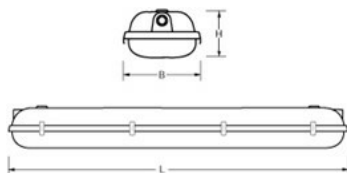

BXA 1/36W HF

Artikelnummer: 31191365 EAN-code: 8715182048000

Productinformatie

- Huis:** Polyester versterkt met glasvezel.
 Reflector van wit gemoffeld plaatstaal.
 Clips noryl, onverliesbaar. T8 armatuur uitsluitend geschikt voor 26 mm lampen.
- Kap:** Helder, gestructureerd acrylglas.
 Buitenzijde glad, binnenzijde parelstructuur.

Waterdichte armaturen mogen buiten worden toegepast mits onder een dichte overkapping gemonteerd.

Norton armaturen zijn verkrijgbaar via de elektrotechnische en verlichtingsgroothandel.

| Watt | L | B | H |
|------|------|-----|-----|
| 1/36 | 1283 | 111 | 110 |