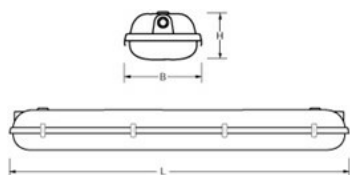

Gerelateerde artikelen

Artikelnummer Omschrijving

9264600	CLIP BXA OVL
9264700	CLIP BXA OVL BORG
9264800	CLIP BXA RVS-BORG