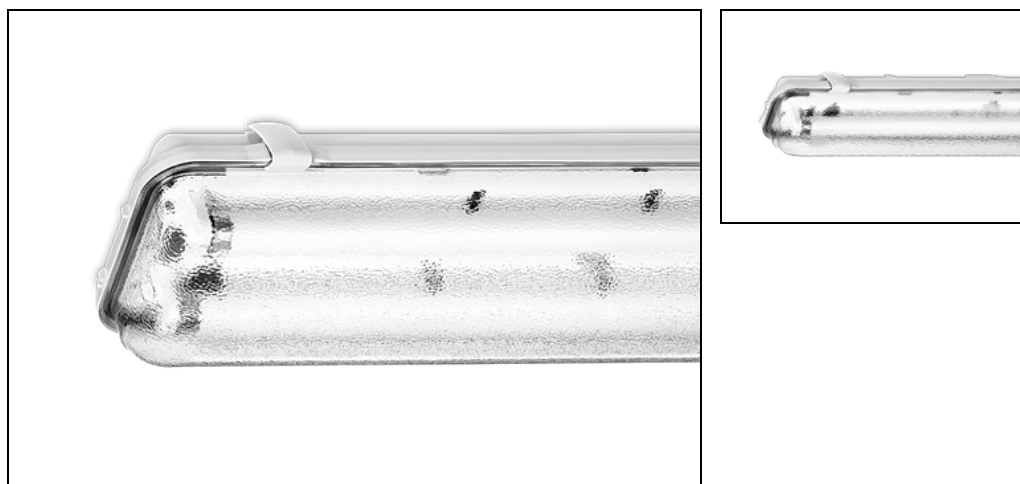

BXA-SP 2/28W HF

Artikelnummer: 31202285 EAN-code: 8715182103730

Productinformatie

Huis: Polyester versterkt met glasvezel.
Reflector van wit gemoffeld plaatstaal.
Clips noryl, onverliesbaar. T8 armatuur uitsluitend geschikt voor 26 mm lampen.

Kap: Helder, gestructureerd acrylglas.
Buitenzijde glad, binnenzijde parelstructuur.

Voorzien van hoogglans, parabolisch gebogen aluminium **spiegel** achter de lamp(en).

Let op: waterdichte armaturen mogen buiten worden toegepast mits onder een dichte overkapping gemonteerd.

Watt	L	B	H
2/28	1283	168	114

Gerelateerde artikelen

Artikelnummer Omschrijving

9264600	CLIP BXA OVL
9264700	CLIP BXA OVL BORG
9264800	CLIP BXA RVS-BORG

Toepassingsgebieden

- scholen
- horeca
- entertainment
- industrie
- woning(bouw)
- retail
- kassen
- koeienstallen
- pluimveestallen

Technische specificaties

Artikelklasse	Plafond-/wandarmatuur
Serie	BXA-SP
Geschikt voor inbouwmontage	Nee
Geschikt voor opbouwmontage	Ja
Geschikt voor wandmontage	Ja
Geschikt voor plafondmontage	Ja
Geschikt voor pendelophanging	Ja
Geschikt voor lichtlijnconfiguratie	Nee
Soort verlichtingsarmatuur	Armatuur met kap
Lamptype	TL-buis D=16 mm
Met lichtbron	Nee
Geschikt voor aantal lampen	2
Geschikt voor lampvermogen (W)	28 tot 28
Gemonteerde lamp(en)	Nee
Lamphouder	G5
Max. systeemvermogen (W)	61
Nom. omgevingstemperatuur volgens IEC62722-2-1 (°C)	10 tot 35
Hoogste energie-efficiëntieklasse van de uitwisselbare lamp	A
Laagste energie-efficiëntieklasse van de uitwisselbare lamp	A
Breedte (mm)	168
Hoogte/diepte (mm)	114
Lengte (mm)	1283
Beschermingsgraad (IP)	IP65
Onder afdak plaatsen	Ja
Slagvastheid	IK02
Balvaste uitvoering	Nee
Beschermingsklasse	I
Materiaal behuizing	Kunststof
Kleur behuizing	Grijs
Materiaal afdekking	Kunststof gestructureerd
Clips	Noryl
Bevestigingsset	Nee
Raster geperforeerd	Nee
Met luchtsleuven	Nee
Lichtverdeler	Diffuserlens/optiek/paneel
Lichtverdeling	Symmetrisch
Stralingshoek	Breedstralend 41-80°