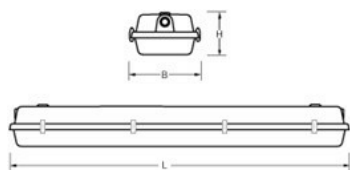

Toepassingsgebieden

- kantoorgebouw
- zorg
- scholen
- horeca
- entertainment
- industrie
- woning(bouw)
- retail
- kassen