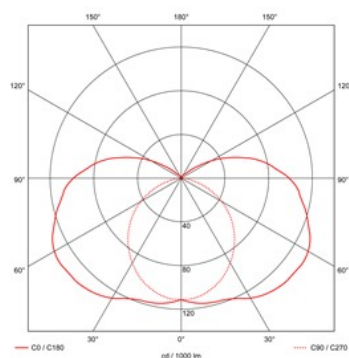

Lichtdiagram

Technische specificaties

Artikelklasse	Plafond-/wandarmatuur
Serie	AXR-SV
Geschikt voor inbouwmontage	Nee
Geschikt voor opbouwmontage	Ja
Geschikt voor plafondmontage	Ja
Geschikt voor pendelophanging	Ja
Geschikt voor lichtlijnconfiguratie	Nee
Soort verlichtingsarmatuur	Armatuur met kap
Lamptype	TL-buis D=26 mm
Met lichtbron	Nee
Geschikt voor aantal lampen	1
Geschikt voor lampvermogen (W)	58 tot 58
Gemonteerde lamp(en)	Nee
Lamphouder	G13
Max. systeemvermogen (W)	56
HACCP	Ja
Geschikt voor wandmontage	Ja
Laagste energie-efficiëntieklasse van de uitwisselbare lamp	A
Breedte (mm)	90
Hoogste energie-efficiëntieklasse van de uitwisselbare lamp	A
Hoogte/diepte (mm)	105
Lengte (mm)	1571
Beschermingsgraad (IP)	IP65
Onder afdak plaatsen	Ja
Slagvastheid	IK08
Beschermingsklasse	I
Materiaal behuizing	Kunststof
Kleur behuizing	Grijs
Materiaal afdekking	Kunststof gestructureerd
Clips	RVS onverliesbaar
Bevestigingsset	Nee
Raster geperforeerd	Nee
Met luchtsleuven	Nee
Lichtverdeler	Diffuserlens/optiek/paneel
Lichtverdeling	Symmetrisch