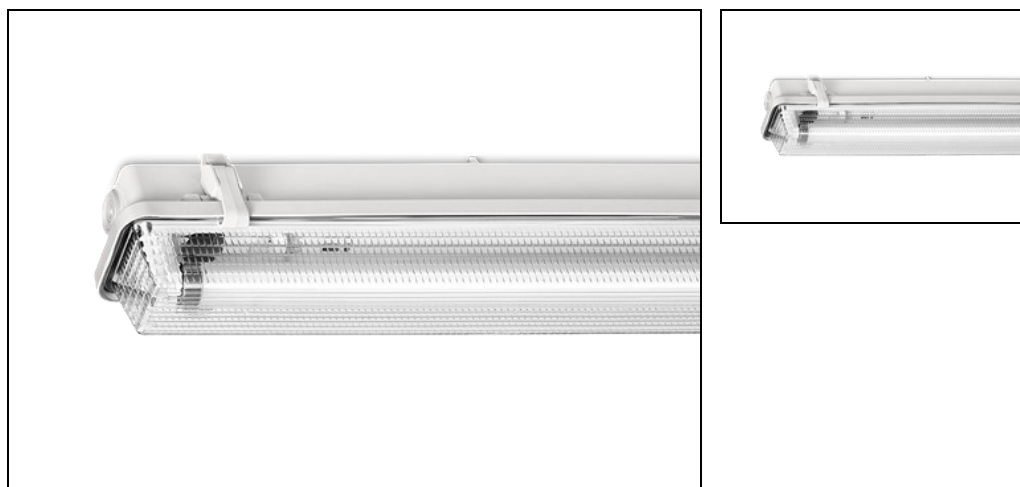

AXR-SV 1/58W HF RVS-OVL DVB

Artikelnummer: 3123158509001 EAN-code: 8715182066714

Productinformatie

Huis: Polyester versterkt met glasvezelmat.
Reflector van wit gemoffeld plaatstaal.
Ook geschikt voor Ø38 mm lamp.

Kap: Helder, gestructureerd, **slagvast polycarbonaat**.
Buitenzijde glad, binnenzijde lengteprisma.
Clips noryl, driedelig onverliesbaar.

Uitsluitend het armatuur AXR-SV 2/58W en de daarvan afgeleide artikelen zijn wegens het niet meer produceerbaar zijn van de kap uit het programma genomen. Alternatief: [AZR-SV](#) en [AXC-SV](#).

Let op: waterdichte armaturen mogen buiten worden toegepast mits onder een dichte overkapping gemonteerd.

Ook leverbaar in led.

Watt	L	B	H
1/58	1571	90	105

Toepassingsgebieden

- kantoorgebouw
- zorg
- scholen
- horeca
- entertainment
- industrie
- woning(bouw)
- retail
- kassen

Lichtdiagram

Technische specificaties

Artikelklasse	Plafond-/wandarmatuur
Serie	AXR-SV
Geschikt voor inbouwmontage	Nee
Geschikt voor opbouwmontage	Ja
Geschikt voor plafondmontage	Ja
Geschikt voor pendelophanging	Ja
Geschikt voor lichtlijnconfiguratie	Nee
Soort verlichtingsarmatuur	Armatuur met kap
Lamptype	TL-buis D=26 mm
Met lichtbron	Nee
Geschikt voor aantal lampen	1
Geschikt voor lampvermogen (W)	58 tot 58
Gemonteerde lamp(en)	Nee
Lamphouder	G13
Max. systeemvermogen (W)	56
HACCP	Ja
Geschikt voor wandmontage	Ja
Laagste energie-efficiëntieklasse van de uitwisselbare lamp	A
Breedte (mm)	90
Hoogste energie-efficiëntieklasse van de uitwisselbare lamp	A
Hoogte/diepte (mm)	105
Lengte (mm)	1571
Beschermingsgraad (IP)	IP65
Onder afdak plaatsen	Ja
Slagvastheid	IK08
Beschermingsklasse	I
Materiaal behuizing	Kunststof
Kleur behuizing	Grijs
Materiaal afdekking	Kunststof gestructureerd
Clips	RVS onverliesbaar
Bevestigingsset	Nee
Raster geperforeerd	Nee
Met luchtsleuven	Nee
Lichtverdeler	Diffuserlens/optiek/paneel
Lichtverdeling	Symmetrisch