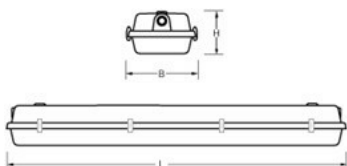

AXR-SV-SP 1/36W HF

Artikelnummer: 31241365 EAN-code: 8715182048260

Productinformatie

Huis: Polyester versterkt met glasvezelmat.
Kap: Helder geprofileerd, **slagvast polycarbonaat**.
Buitenzijde glad, binnenzijde lengteprisma.
Clips noryl, driedelig onverliesbaar.

Voorzien van hoogglans, parabolisch gebogen aluminium **spiegel** achter de lamp(en).

Let op: waterdichte armaturen mogen buiten worden toegepast mits onder een dichte overkapping gemonteerd.

Watt	L	B	H
1/36	1293	185	105

Technische specificaties

Artikelklasse	Plafond-/wandarmatuur
Serie	AXR-SV-SP
Geschikt voor inbouwmontage	Nee
Geschikt voor opbouwmontage	Ja
Geschikt voor wandmontage	Ja
Geschikt voor plafondmontage	Ja
Geschikt voor pendelophanging	Ja
Geschikt voor lichtlijnconfiguratie	Nee
Soort verlichtingsarmatuur	Armatuur met kap
Lamptype	TL-buis D=26 mm
Met lichtbron	Nee
Geschikt voor aantal lampen	1
Geschikt voor lampvermogen (W)	36 tot 36
Gemonteerde lamp(en)	Nee
Lamphouder	G13
Max. systeemvermogen (W)	37
HACCP	Ja
Hoogste energie-efficiëntieklasse van de uitwisselbare lamp	A
Laagste energie-efficiëntieklasse van de uitwisselbare lamp	A
Breedte (mm)	185
Hoogte/diepte (mm)	105
Lengte (mm)	1293
Beschermingsgraad (IP)	IP65
Onder afdak plaatsen	Ja
Slagvastheid	IK08
Beschermingsklasse	I
Materiaal behuizing	Kunststof
Kleur behuizing	Grijs
Materiaal afdekking	Kunststof gestructureerd
Clips	Noryl
Bevestigingsset	Nee
Raster geperforeerd	Nee
Met luchtsleuven	Nee
Lichtverdeler	Diffuserlens/optiek/paneel
Lichtverdeling	Symmetrisch
Stralingshoek	Breedstralend 41-80°
Lichtuittrede	Direct