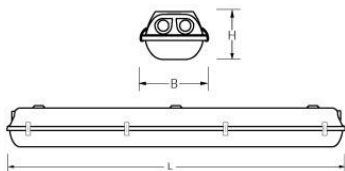

AXL-SV 1/58W HF

Artikelnummer: 31251585 EAN-code: 8715182060514

Productinformatie

Huis

Polyester versterkt met glasvezelmat.
Reflector van wit gemoffeld plaatstaal.

Kap

Helder, gestructureerd, **slagvast polycarbonaat**.
Buitenzijde glad, binnenzijde parelstructuur.
Clips RVS onverliesbaar.

Waterdichte armaturen mogen buiten worden toegepast mits onder een dichte overkapping gemonteerd.

Norton armaturen zijn verkrijgbaar via de elektrotechnische en verlichtingsgroothandel.

Watt	L	B	H
1/58	1599	105	110