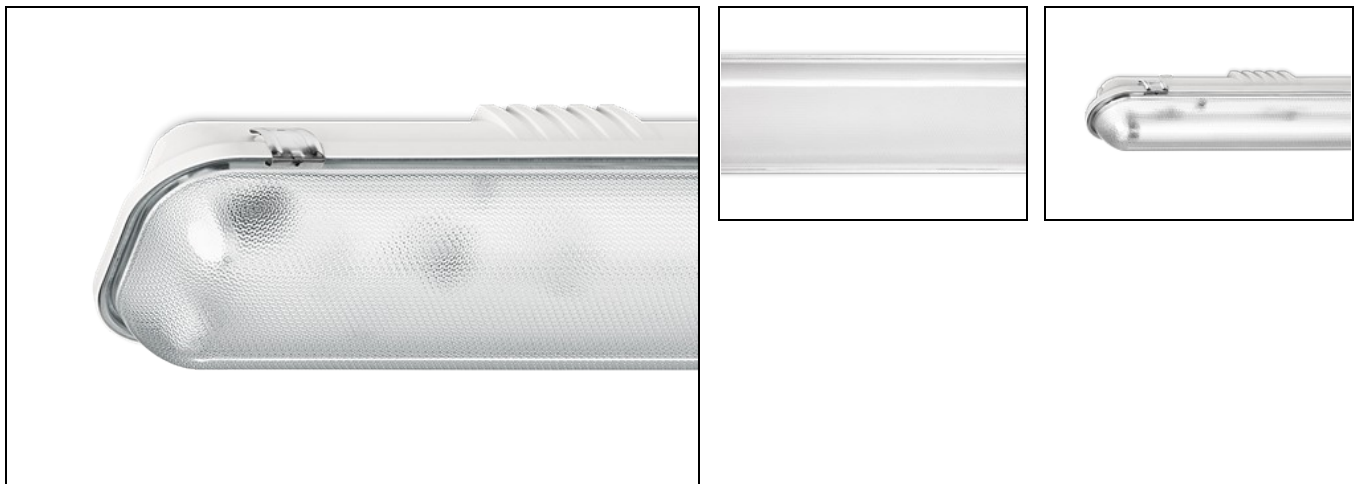

## AXL-SV 2/600 LEEG BEDR. LED

Artikelnummer: 31252180 EAN-code: 8715182114224

### Productinformatie

**Huis:** Polyester versterkt met glasvezelmat.  
Reflector van wit gemoffeld plaatstaal.

**Kap:** Helder, gestructureerd, **slagvast polycarbonaat**.  
Buitenzijde glad, binnenzijde parelstructuur.  
Clips RVS onverliesbaar.

Waterdichte armaturen mogen buiten worden toegepast mits onder een dichte overkapping gemonteerd.

Norton armaturen zijn verkrijgbaar via de elektrotechnische en verlichtingsgroothandel.