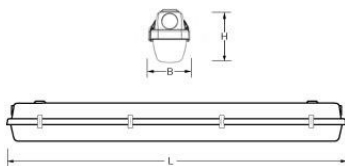

Toepassingsgebieden

- kantoorgebouw
- zorg
- scholen
- horeca
- entertainment
- industrie
- woning(bouw)
- retail
- kassen