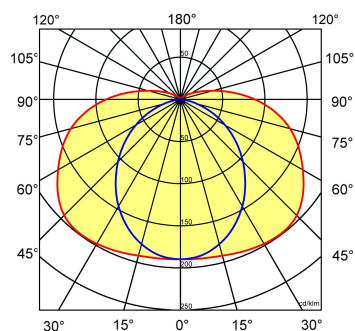

Lichtdiagram

Technische specificaties

Artikelklasse	Plafond-/wandarmatuur
Serie	AXM-SV LED
Geschikt voor inbouwmontage	Nee
Geschikt voor opbouwmontage	Ja
Geschikt voor plafondmontage	Ja
Geschikt voor pendelophanging	Ja
Geschikt voor lichtlijnconfiguratie	Nee
Soort verlichtingsarmatuur	Armatuur met kap
Lamptype	LED niet uitwisselbaar
Kleurtemperatuur (K)	4000 tot 4000
Met lichtbron	Ja
Aantal Norton Led Module(s)	1
Geschikt voor aantal lichtbronnen	1
Lamphouder	Overig
Nom. levensduur L80/B10 bij 25 °C (h)	50000
Max. systeemvermogen (W)	34
Effectieve lichtstroom volgens IEC 62722-2-1 (lm)	2850
Specifieke lichtstroom armatuur (lm/W)	84
Vermogensfactor	0.98
HACCP	Ja
Lichtkleur	Wit
Kleurweergave-index	80-89
Kleur consistentie (McAdam ellips)	SDCM3
CRI >	80
Geschikt voor wandmontage	Ja
Nom. omgevingstemperatuur volgens IEC62722-2-1 (°C)	-20 tot 35
Breedte (mm)	63
Hoogte/diepte (mm)	88
Lengte (mm)	1509
Beschermingsgraad (IP)	IP65
Onder afdak plaatsen	Ja
Beschermingsgraad (NEMA)	4X
Slagvastheid	IK08
Balvaste uitvoering	Nee
Beschermingsklasse	I
Materiaal behuizing	Kunststof
Kleur behuizing	Grijs
Materiaal afdekking	Kunststof gestructureerd