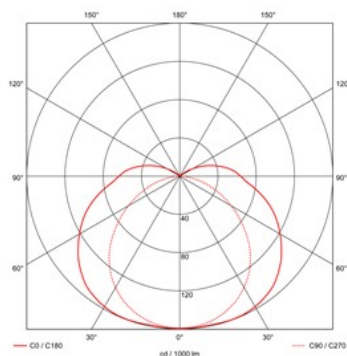

Lichtdiagram

Technische specificaties

Artikelklasse	Plafond-/wandarmatuur
Serie	AXC-SV
Geschikt voor inbouwmontage	Nee
Geschikt voor opbouwmontage	Ja
Geschikt voor plafondmontage	Ja
Geschikt voor pendelophanging	Ja
Geschikt voor lichtlijnconfiguratie	Nee
Soort verlichtingsarmatuur	Armatuur met kap
Lamptype	TL-buis D=26 mm
Met lichtbron	Nee
Geschikt voor aantal lampen	2
Geschikt voor lampvermogen (W)	36 tot 36
Gemonteerde lamp(en)	Nee
Lamphouder	G13
Max. systeemvermogen (W)	74
Geschikt voor wandmontage	Ja
Laagste energie-efficiëntieklasse van de uitwisselbare lamp	A
Breedte (mm)	130
Hoogste energie-efficiëntieklasse van de uitwisselbare lamp	A
Hoogte/diepte (mm)	103
Lengte (mm)	1290
Beschermingsgraad (IP)	IP65
Onder afdak plaatsen	Ja
Slagvastheid	IK08
Balvaste uitvoering	Nee
Beschermingsklasse	I
Materiaal behuizing	Kunststof
Kleur behuizing	Grijs
Materiaal afdekking	Kunststof gestructureerd
Clips	Noryl onverliesbaar
Bevestigingsset	Nee
Raster geperforeerd	Nee
Met luchtsleuven	Nee
Lichtverdeler	Diffuserlens/optiek/paneel
Lichtverdeling	Symmetrisch