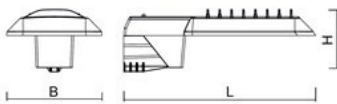

Omschrijving

KFA LED 84 4000LM DALI ANTRACIET   L   B   H
454   234   95

Toepassingsgebieden

- kantoorgebouw
- zorg
- scholen
- horeca
- industrie