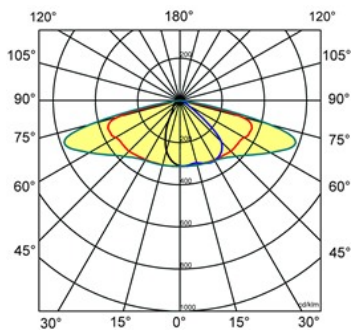

Lichtdiagram

Technische specificaties

Artikelklasse	Straat- en pleinverlichtingsarmatuur
Serie	KFA LED
Montagewijze	Opzet/opschuif
Lamptype	LED niet uitwisselbaar
Met lichtbron	Ja
Geschikt voor aantal lampen	1
Geschikt voor lampvermogen (W)	35 tot 35
Nom. levensduur L90/B10 bij 25 °C (h)	100000
Max. systeemvermogen (W)	35
Nom. omgevingstemp. conf. IEC62722-2-1 (°C)	-20 tot 40
Effectieve lichtstroom (lm)	4000
Specifieke lichtstroom armatuur (lm/W)	114
Powerfactor	0.95
EIA	Ja
Lichtkleur	Wit
Kleurtemperatuur (K)	4000 tot 4000