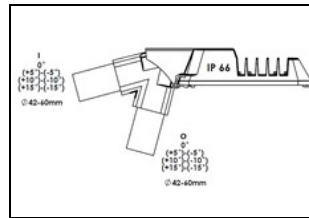

Omschrijving

KFA LED 84 4000LM DALI ANTRACIET   L   B   H
454   234   95

Toepassingsgebieden

- kantoorgebouw
- zorg
- scholen
- horeca
- industrie

Lichtdiagram

Technische specificaties

Artikelklasse	Straat- en pleinverlichtingsarmatuur
Serie	KFA LED
Montagewijze	Opzet/opschuif
Lamptype	LED niet uitwisselbaar
Met lichtbron	Ja
Geschikt voor aantal lampen	1
Geschikt voor lampvermogen (W)	35 tot 35
Nom. levensduur L90/B10 bij 25 °C (h)	100000
Max. systeemvermogen (W)	35
Nom. omgevingstemp. conf. IEC62722-2-1 (°C)	-20 tot 40
Effectieve lichtstroom (lm)	4000
Specifieke lichtstroom armatuur (lm/W)	114
Powerfactor	0.95
EIA	Ja
Lichtkleur	Wit
Kleurtemperatuur (K)	4000 tot 4000