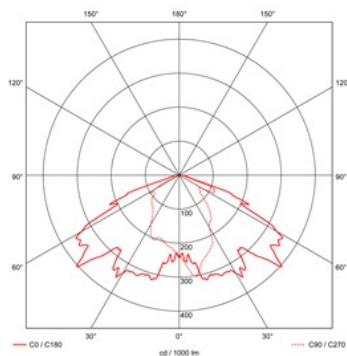

De KFA is zowel op een muursteun als mast te plaatsen (Ø 42-60 mm). Geschikt voor mastopzet en mastaanzet.

Ook leverbaar in led: [KFA LED](#).

Gerelateerde artikelen

[Artikelnummer Omschrijving](#)

9120350 MUURSTEUN KFA LED GRIJS

Lichtdiagram

Technische specificaties

Artikelklasse	Straat- en pleinverlichtingsarmatuur
Serie	KFA
Montagewijze	Opzet/opschuif
Lamptype	Kwiklamp
Met lichtbron	Nee
Geschikt voor aantal lampen	1
Geschikt voor lampvermogen (W)	250 tot 250
Lamphouder	E40
Laagste energie-efficiëntieklasse van de uitwisselbare lamp	B
Breedte (mm)	370
Hoogte/diepte (mm)	306
Lengte (mm)	733
Netto gewicht (kg)	7.6
Beschermingsgraad (IP)	IP66
Slagvastheid	IK08
Beschermingsklasse	II
Materiaal behuizing	Kunststof
Kleur behuizing	Grijs
Materiaal afdekking	Kunststof transparant
Hoogste energie-efficiëntieklasse van de uitwisselbare lamp	A
Lichtverdeler	Reflector
Instelbare optiek	Nee
Geschikt voor topmaat (mm)	42 tot 60
Voorschakelapparaat	Conventioneel VSA/verliesarm VSA gecompenseerd
Voorschakelapparaat inbegrepen	Ja
Soort bedrading	Eindig
Dimbaar DALI	Nee
Dimbaar 1-10 V	Nee
Niet dimbaar	Ja
Afstandsbediening	Geen
Met radiosturing	Nee
Constante lichtstroom regeling	Nee
Met programmagestuurde lichtregeling	Nee
Met aansluitkabel	Nee
Spanningstype	AC