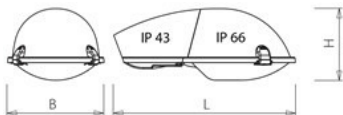

De KFA is zowel op een muursteun als mast te plaatsen (Ø 42-60 mm). Geschikt voor mastopzet en mastaanzet.

Ook leverbaar in led: [KFA LED](#).

Gerelateerde artikelen

[Artikelnummer Omschrijving](#)

9120350 MUURSTEUN KFA LED GRIJS

Lichtdiagram

Technische specificaties

Artikelklasse	Straat- en pleinverlichtingsarmatuur
Serie	KFA
Montagewijze	Opzet/opschuif
Lamptype	Kwiklamp
Met lichtbron	Nee
Geschikt voor aantal lampen	1
Geschikt voor lampvermogen (W)	250 tot 250
Lamphouder	E40
Laagste energie-efficiëntieklasse van de uitwisselbare lamp	B
Breedte (mm)	370
Hoogte/diepte (mm)	306
Lengte (mm)	733
Netto gewicht (kg)	7.6
Beschermingsgraad (IP)	IP66
Slagvastheid	IK08
Beschermingsklasse	II
Materiaal behuizing	Kunststof
Kleur behuizing	Grijs
Materiaal afdekking	Kunststof transparant
Hoogste energie-efficiëntieklasse van de uitwisselbare lamp	A
Lichtverdeler	Reflector
Instelbare optiek	Nee
Geschikt voor topmaat (mm)	42 tot 60
Voorschakelapparaat	Conventioneel VSA/verliesarm VSA gecompenseerd
Voorschakelapparaat inbegrepen	Ja
Soort bedrading	Eindig
Dimbaar DALI	Nee
Dimbaar 1-10 V	Nee
Niet dimbaar	Ja
Afstandsbediening	Geen
Met radiosturing	Nee
Constante lichtstroom regeling	Nee
Met programmagestuurde lichtregeling	Nee
Met aansluitkabel	Nee
Spanningstype	AC