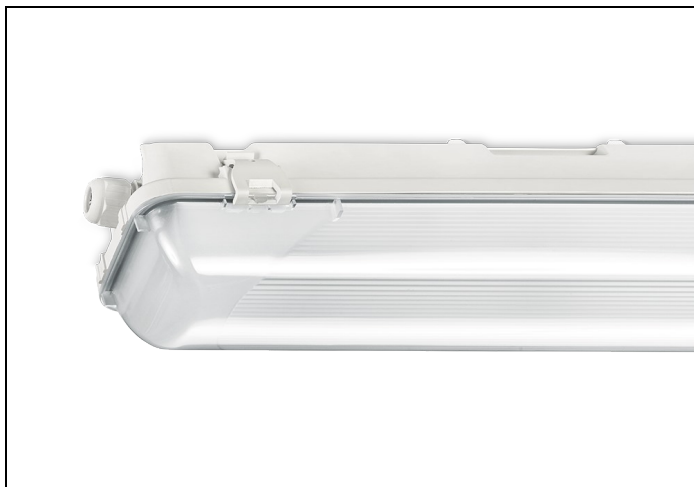

WDO 84 1 1200LM 650 NOOD

Artikelnummer: 314560121605 EAN-code: 8715182154152

Productinformatie

Huis

Polyester versterkt met glasvezelmat. Reflector van wit gemoffeld plaatstaal. Inclusief geïntegreerde led, standaard in 4000K.

Kap

Diffuus acrylglas. Buitenzijde glad, binnenzijde lengteprisma. Standaard voorzien van clips noryl, driedelig onverliesbaar. Inclusief wartel en set plafondbeugels voor klikmontage.

Waterdichte armaturen mogen buiten worden toegepast mits onder een dichte overkapping gemonteerd.

Norton armaturen zijn verkrijgbaar via de elektrotechnische en verlichtingsgroothandel.

L	B	H
658	101	101