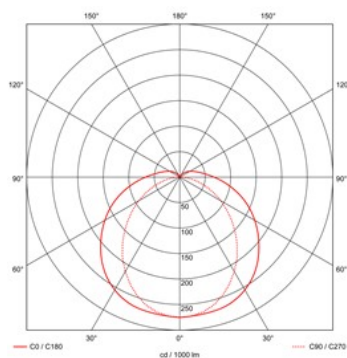

Lichtdiagram

Technische specificaties

Artikelklasse	Plafond-/wandarmatuur
Serie	WDO
Geschikt voor inbouwmontage	Nee
Geschikt voor opbouwmontage	Ja
Geschikt voor wandmontage	Ja
Geschikt voor plafondmontage	Ja
Geschikt voor pendelophanging	Ja
Geschikt voor lichtlijnconfiguratie	Nee
Soort verlichtingsarmatuur	Armatuur met kap
Lamptype	LED niet uitwisselbaar
Met lichtbron	Ja
Aantal Norton Led Module(s)	1
Geschikt voor aantal lampen	1
Lamphouder	Overig
Nom. levensduur L70/B50 bij 25 °C (h)	50000
Max. systeemvermogen (W)	10
Effectieve lichtstroom (lm)	1275
Specifieke lichtstroom armatuur (lm/W)	127
Powerfactor	0.95
Lichtkleur	Wit
Kleurtemperatuur (K)	4000 tot 4000
Kleurweergave-index	80-89
Kleur consistentie (McAdam ellips)	SDCM3
CRI >	80
Nom. omgevingstemp. conf. IEC62722-2-1 (°C)	-20 tot 40
Energie-efficiëntieklasse ingebouwde lamp	A++, A+, A (LED)
Breedte (mm)	101
Hoogte/diepte (mm)	101
Lengte (mm)	658
Beschermingsgraad (IP)	IP66
Onder afdak plaatsen	Ja
Beschermingsgraad (NEMA)	4X
Slagvastheid	IK03
Balvaste uitvoering	Nee
Beschermingsklasse	I
Materiaal behuizing	Kunststof
Kleur behuizing	Grijs