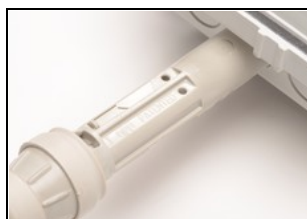

WDO 84 1 1200LM 650 1-10V

Artikelnummer: 3145601246 EAN-code: 8715182150024

Productinformatie

Huis: Polyester versterkt met glasvezelmat. Reflector van wit gemoffeld plaatstaal. Inclusief geïntegreerde led, standaard in 4000K.

Kap: Diffuus acrylglas.

Buitenzijde glad, binnenzijde lengteprisma.

Clips noryl, driedelig onverliesbaar. Inclusief wartel en set plafondbeugels voor klikmontage.

Waterdichte armaturen mogen buiten worden toegepast mits onder een dichte overkapping gemonteerd.

Lichtdiagram

Technische specificaties

Artikelklasse	Plafond-/wandarmatuur
Serie	WDO
Geschikt voor inbouwmontage	Nee
Geschikt voor opbouwmontage	Ja
Geschikt voor wandmontage	Ja
Geschikt voor plafondmontage	Ja
Geschikt voor pendelophanging	Ja
Geschikt voor lichtlijnconfiguratie	Nee
Soort verlichtingsarmatuur	Armatuur met kap
Lamptype	LED niet uitwisselbaar
Met lichtbron	Ja
Aantal Norton Led Module(s)	1
Geschikt voor aantal lampen	1
Lamphouder	Overig
Nom. levensduur L70/B50 bij 25 °C (h)	50000
Max. systeemvermogen (W)	10
Effectieve lichtstroom (lm)	1275
Specifieke lichtstroom armatuur (lm/W)	127
Powerfactor	0.95
Lichtkleur	Wit
Kleurtemperatuur (K)	4000 tot 4000
Kleurweergave-index	80-89
Kleur consistentie (McAdam ellips)	SDCM3
CRI >	80
Nom. omgevingstemp. conf. IEC62722-2-1 (°C)	-20 tot 40
Energie-efficiëntieklasse ingebouwde lamp	A++, A+, A (LED)
Breedte (mm)	101
Hoogte/diepte (mm)	101
Lengte (mm)	658
Beschermingsgraad (IP)	IP66
Onder afdak plaatsen	Ja
Beschermingsgraad (NEMA)	4X
Slagvastheid	IK03
Balvaste uitvoering	Nee
Beschermingsklasse	I
Materiaal behuizing	Kunststof
Kleur behuizing	Grijs