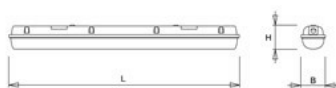

Omschrijving	NLM's	L	B	H
WDO 84 1 1200LM 650 1-10V	1	658	101	101