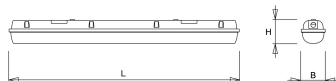

Gerelateerde artikelen

Artikelnummer Omschrijving

90051500 BESCHERMKORF AXP-E/WDO (-SV) L1500