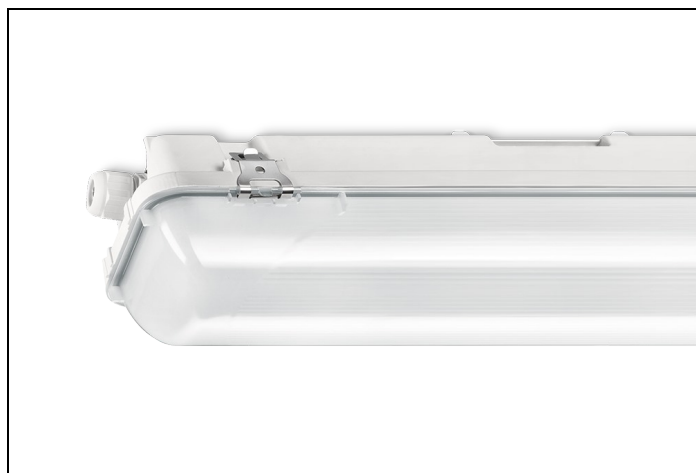

WDO 84 1 3700LM 1550 RVS-OVL BM SCH

Artikelnummer: 31458035168053 EAN-code: 8715182160474

Productinformatie

Huis

Polyester versterkt met glasvezelmat. Reflector van wit gemoffeld plaatstaal. Inclusief geïntegreerde led, standaard in 4000K.

Kap

Diffuus acrylglas. Buitenzijde glad, binnenzijde lengteprisma. Standaard voorzien van clips noryl, driedelig onverliesbaar. Inclusief wartel en set plafondbeugels voor klikmontage.

Waterdichte armaturen mogen buiten worden toegepast mits onder een dichte overkapping gemonteerd.

Norton armaturen zijn verkrijgbaar via de elektrotechnische en verlichtingsgroothandel.

L	B	H
1578	101	101

Gerelateerde artikelen

Artikelnummer Omschrijving

90051500 BESCHERMKORF AXP-E/WDO (-SV) L1500