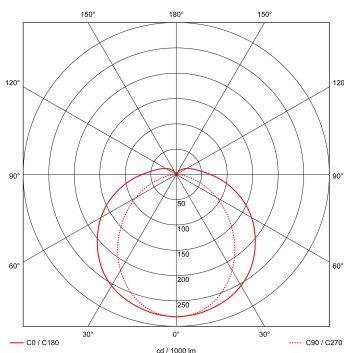

Toepassingsgebieden

- kantoorgebouw
- zorg
- scholen
- retail
- horeca
- entertainment
- woning(bouw)
- distributiecentra / warehousing
- industrie
- kassen
- koeienstallen
- pluimveestallen
- paardenstallen

Lichtdiagram

Technische specificaties

Artikelklasse	Plafond-/wandarmatuur
Serie	WDO
Geschikt voor inbouwmontage	Nee
Geschikt voor opbouwmontage	Ja
Geschikt voor plafondmontage	Ja
Geschikt voor pendelophanging	Ja
Geschikt voor lichtlijnconfiguratie	Nee
Soort verlichtingsarmatuur	Armatuur met kap
Lamptype	LED niet uitwisselbaar
Kleurtemperatuur (K)	4000 tot 4000
Met lichtbron	Ja
Aantal Norton Led Module(s)	1
Geschikt voor aantal lichtbronnen	1
Lamphouder	Overig
Nom. levensduur L90/B50 bij 25 °C (h)	50000
Max. systeemvermogen (W)	28
Effectieve lichtstroom volgens IEC 62722-2-1 (lm)	3700
Specifieke lichtstroom armatuur (lm/W)	132
Vermogensfactor	0.95
Lichtkleur	Wit
Kleurweergave-index	80-89
Kleur consistentie (McAdam ellips)	SDCM3
CRI >	80
Geschikt voor wandmontage	Ja