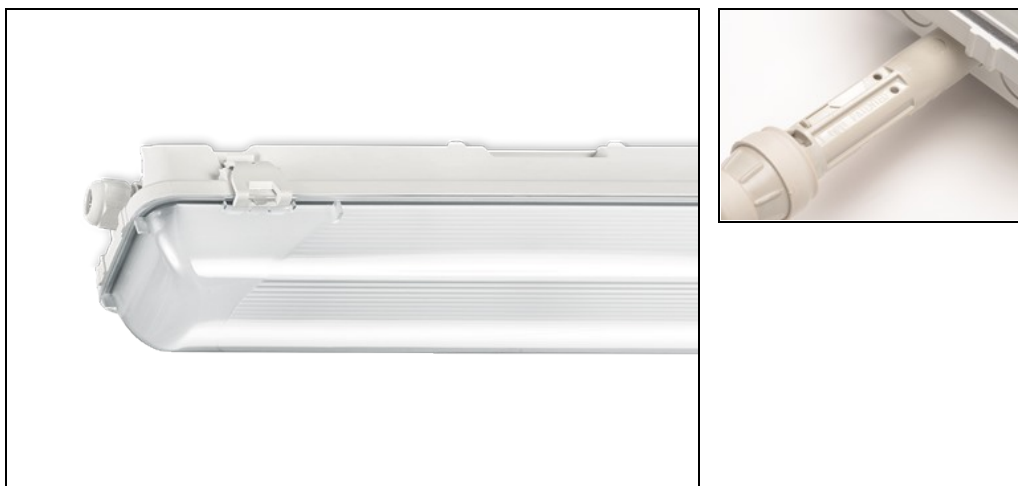

### Productinformatie

**Huis:** Polyester versterkt met glasvezelmat. Reflector van wit gemoffeld plaatstaal. Inclusief geïntegreerde led, standaard in 4000K, en een PMMA diffuser

**Kap:** Diffuus, **slagvast polycarbonaat**. Buitenzijde glad, binnenzijde lengteprisma. Standaard voorzien van clips noryl, driedelig onverliesbaar.

Inclusief wartel en set plafondbeugels voor klikmontage.

Waterdichte armaturen mogen buiten worden toegepast mits onder een dichte overkapping gemonteerd.

Norton armaturen zijn verkrijgbaar via de elektrotechnische en verlichtingsgroothandel.