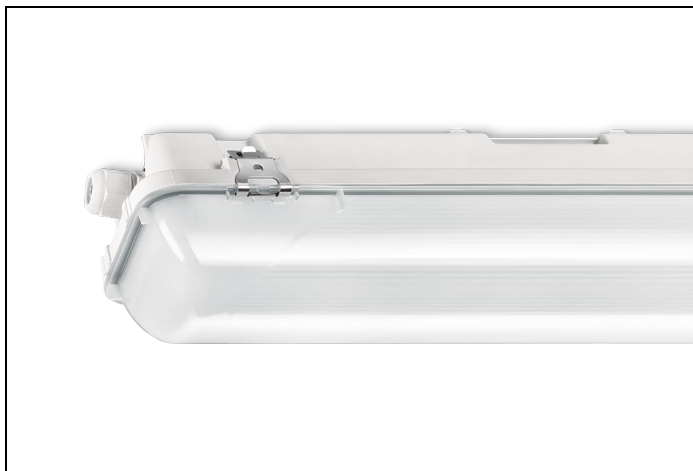

WDO-K 84 1 2400LM 1250 1-10VAM RVS

Artikelnummer: 31477023568 EAN-code: 8715182159102

Productinformatie

Huis

Polyester versterkt met glasvezelmat. Reflector van wit gemoffeld plaatstaal. Inclusief geïntegreerde led, standaard in 4000K.

Kap

Diffuus acrylglas. Buitenzijde glad, binnenzijde lengteprisma.
Standaard voorzien van RVS onverliesbare clips.
Inclusief wartel en set plafondbeugels voor klikmontage.

Waterdichte armaturen mogen buiten worden toegepast mits onder een dichte overkapping gemonteerd.

Norton armaturen zijn verkrijgbaar via de elektrotechnische en verlichtingsgroothandel.

L	B	H
1282	101	101

Gerelateerde artikelen

[Artikelnummer Omschrijving](#)

90051200 BESCHERMKORF AXP-E/WDO (-SV) L1200

Toepassingsgebieden

- pluimveestallen