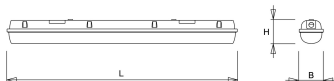

Gerelateerde artikelen

[Artikelnummer Omschrijving](#)

90051200 BESCHERMKORF AXP-E/WDO (-SV) L1200

Toepassingsgebieden

- pluimveestallen