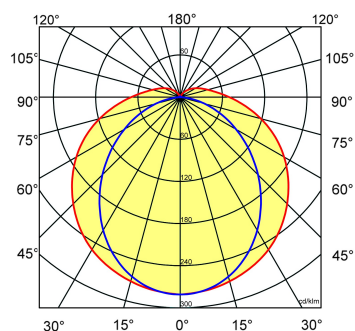

Toepassingsgebieden

- pluimveestallen

Lichtdiagram

Technische specificaties

Artikelklasse	Plafond-/wandarmatuur
Serie	WDO-K
Geschikt voor inbouwmontage	Nee
Geschikt voor opbouwmontage	Ja
Geschikt voor plafondmontage	Ja
Geschikt voor pendelophanging	Ja
Geschikt voor lichtlijnconfiguratie	Nee
Soort verlichtingsarmatuur	Armatuur met kap
Lamptype	LED niet uitwisselbaar
Kleurtemperatuur (K)	4000 tot 4000
Met lichtbron	Ja
Aantal Norton Led Module(s)	1
Geschikt voor aantal lichtbronnen	1
Lamphouder	Overig
Nom. levensduur L70/B50 bij 25 °C (h)	50000
Max. systeemvermogen (W)	19
Effectieve lichtstroom volgens IEC 62722-2-1 (lm)	2450
Specifieke lichtstroom armatuur (lm/W)	130
Vermogensfactor	0.95
Lichtkleur	Wit
Kleurweergave-index	80-89
Kleur consistentie (McAdam ellips)	SDCM3
CRI >	80
Geschikt voor wandmontage	Ja
Nom. omgevingstemperatuur volgens IEC62722-2-1 (°C)	-20 tot 40
Breedte (mm)	101
Hoogte/diepte (mm)	101
Lengte (mm)	1282
Beschermingsgraad (IP)	IP66
Onder afdak plaatsen	Ja
Beschermingsgraad (NEMA)	4X
Slagvastheid	IK03
Balvaste uitvoering	Nee
Beschermingsklasse	I
Materiaal behuizing	Kunststof
Kleur behuizing	Grijs
Materiaal afdekking	Kunststof opaal
Clips	RVS onverliesbaar