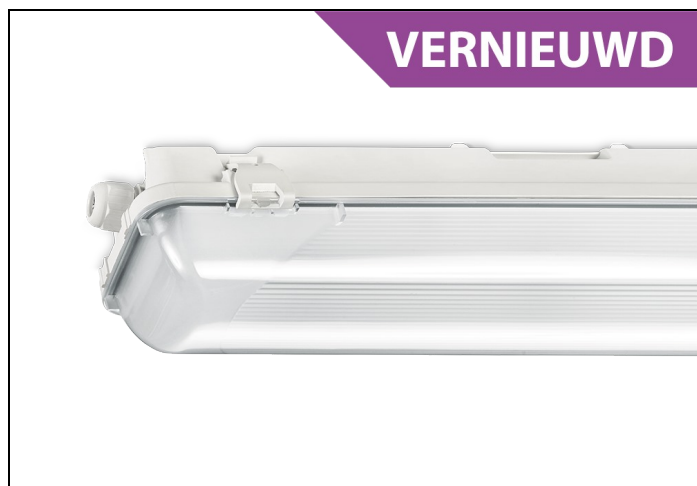

WDO-SV-RS 84 1 3000LM 1550 NOOD DVB

Artikelnummer: 31488030160501 EAN-code: 8715182156934

Productinformatie

Huis

Polyester versterkt met glasvezelmat. Reflector van wit gemoffeld plaatstaal. Inclusief geïntegreerde led, standaard in 4000K.

Kap

Diffuus **slagvast polycarbonaat**. Buitenzijde glad, binnenzijde lengteprisma. Standaard voorzien van clips noryl, driedelig onverliesbaar. Inclusief wartel en set plafondbeugels voor klikmontage.

Lichtstroom uit kap bij default instelling:

21W LED: Low level 690lm – medium 1350lm - high level 2600lm, nood: 410lm

27W LED: Low level 750lm – medium 1600lm - high level 3500lm, nood: 420lm (1u autonomie) of 150lm (3u autonomie)

Bij uitvoeringen met nood kan bij installatie gekozen worden voor 1 uur of 3 uur autonomie. Bovendien zijn deze uitvoeringen voorzien van Long Life batterijen met een levensduur tot 10 jaar.

Waterdichte armaturen mogen buiten worden toegepast mits onder een dichte overkapping gemonteerd.

Norton armaturen zijn verkrijgbaar via de elektrotechnische en verlichtingsgroothandel.

L	B	H
1578	101	101

Toepassingsgebieden

- kantoorgebouw
- distributiecentra / warehousing
- industrie