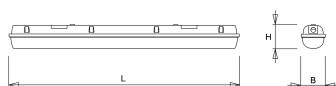

Toepassingsgebieden

- kantoorgebouw
- distributiecentra / warehousing
- industrie