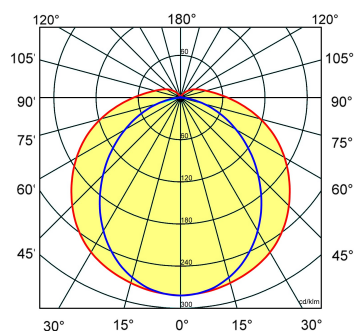

Lichtdiagram

Technische specificaties

Artikelklasse	Plafond-/wandarmatuur
Serie	WDO-SV-RS
Geschikt voor inbouwmontage	Nee
Geschikt voor opbouwmontage	Ja
Geschikt voor plafondmontage	Ja
Geschikt voor pendelophanging	Ja
Geschikt voor lichtlijnconfiguratie	Nee
Soort verlichtingsarmatuur	Armatuur met kap
Lamptype	LED niet uitwisselbaar
Kleurtemperatuur (K)	4000 tot 4000
Met lichtbron	Ja
Aantal Norton Led Module(s)	1
Geschikt voor aantal lichtbronnen	1
Lamphouder	Overig
Nom. levensduur L80/B10 bij 25 °C (h)	100000
Max. systeemvermogen (W)	27
Effectieve lichtstroom volgens IEC 62722-2-1 (lm)	3500
Lichtstroom 2 (lm)	1700
Lichtstroom 3 (lm)	750
Lichtstroom 4 (lm)	0
Specifieke lichtstroom armatuur (lm/W)	129
Vermogensfactor	0.95
Lichtkleur	Wit
Kleurweergave-index	80-89
Kleur consistentie (McAdam ellips)	SDCM3
CRI >	80
Geschikt voor wandmontage	Ja
Nom. omgevingstemperatuur volgens IEC62722-2-1 (°C)	-20 tot 25
Breedte (mm)	101
Hoogte/diepte (mm)	101
Lengte (mm)	1578
Beschermingsgraad (IP)	IP66
Onder afdak plaatsen	Ja
Beschermingsgraad (NEMA)	4X
Slagvastheid	IK08
Balvaste uitvoering	Nee
Beschermingsklasse	I
Materiaal behuizing	Kunststof