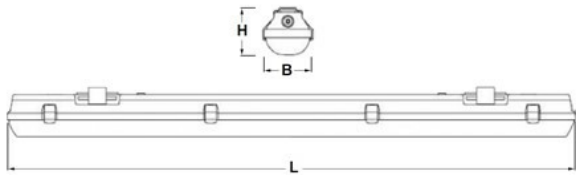

Uitvoeringen

Artikelnummer	Omschrijving	Wattage	≈*	Lichtstroom (lm)
3156704516	WDX-SV 84 1 4500LM 1250 -30/+55°C	34	2/36	4500
3156805516	WDX-SV 84 1 5500LM 1550 -30/+55°C	42	2/58	5500

* Vergelijkbaar lichtniveau. Met LED echter lager energieverbruik en minimaal onderhoud.

Kijk voor meer informatie op onze [website](#).