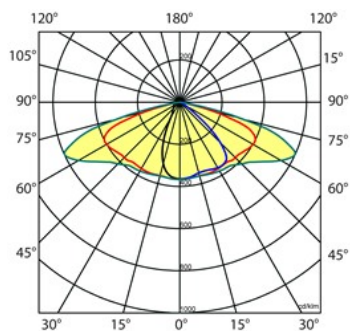

Lichtdiagram

Technische specificaties

Artikelklasse	Straat- en pleinverlichtingsarmatuur
Serie	KFR LED
Montagewijze	Opzet/opschuif
Lamptype	LED niet uitwisselbaar
Met lichtbron	Ja
Geschikt voor aantal lampen	1
Geschikt voor lampvermogen (W)	16 tot 16
Nom. levensduur L90/B10 bij 25 °C (h)	100000
Max. systeemvermogen (W)	16
Nom. omgevingstemp. conf. IEC62722-2-1 (°C)	-40 tot 55
Effectieve lichtstroom (lm)	2000
Specifieke lichtstroom armatuur (lm/W)	128
Powerfactor	0.95
Lichtkleur	Wit
Kleurtemperatuur (K)	4000 tot 4000
Kleurweergave-index	70-79
Kleur consistentie (McAdam ellips)	SDCM4
Energie-efficiëntieklasse ingebouwde lamp	A++, A+, A (LED)
Breedte (mm)	330
Hoogte/diepte (mm)	75
Lengte (mm)	460
Netto gewicht (kg)	5
Beschermingsgraad (IP)	IP66
Slagvastheid	IK10
Beschermingsklasse	I
Materiaal behuizing	Aluminium
Oppervlaktebescherming	Poedercoating
Kleur behuizing	Antraciet
RAL-nummer	7021
Materiaal afdekking	Glas transparant
Lichtverdeler	Refractorlens
Instelbare optiek	Nee
Geschikt voor topmaat (mm)	42 tot 60
Voorschakelapparaat	LED regeling stroomgestuurd
Voorschakelapparaat inbegrepen	Ja
Soort bedrading	Eindig
Dimbaar DALI	Nee
Dimbaar 1-10 V	Nee
Zonder dimfunctie	Ja
Afstandsbediening	Geen
Met radiosturing	Nee
Constante lichtstroom regeling	Nee
Met programmagestuurde lichtregeling	Nee
Met aansluitkabel	Ja
Kabellengte (m)	1
Spanningstype	AC
Nom. spanning (V)	220 tot 240
Aantal polen	3
Geleiderdoorsnede (mm²)	1.5
Aansluitwijze	Overig