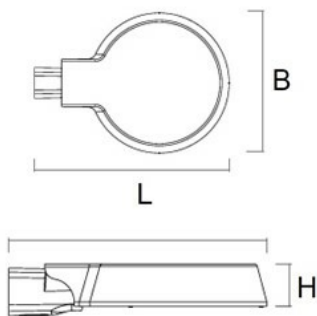

Omschrijving

	L	B	H
KFR LED 84 2000LM ANTRACIET	460	330	75

Gerelateerde artikelen

[Artikelnummer](#) [Omschrijving](#)

9120360 MUURSTEUN KFA/KFT/KFR/PTA LED ANTR.

Toepassingsgebieden

- kantoorgebouw
- zorg
- scholen
- sportaccommodaties
- horeca
- entertainment
- industrie
- retail