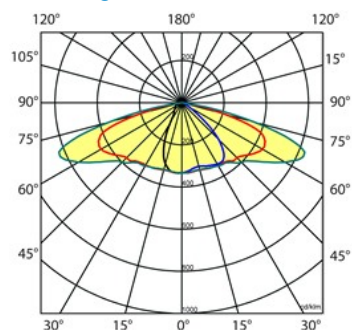

Lichtdiagram

Technische specificaties

Artikelklasse

Straat- en pleinverlichtingsarmatuur

Serie

KFT LED

Montagewijze

Opzet/opschuif