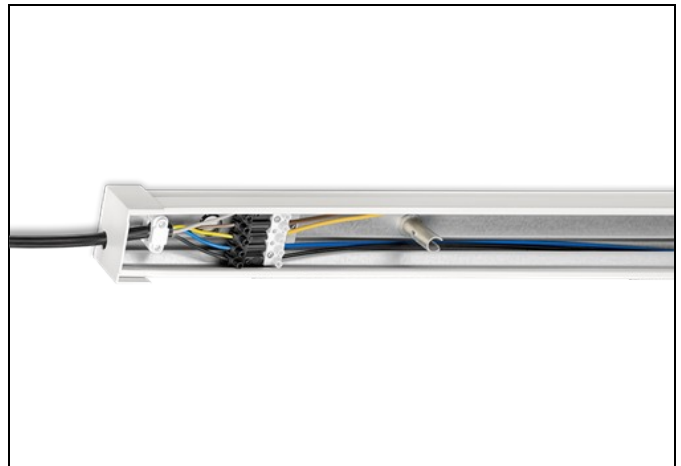

NLS beginrail

Beginrail. T8/T5

Algemeen

- uniek Norton Lichtlijn Systeem T8/T5
- complete beginrail
- voorziening voor koppelen rails
- gemonteerde connectoren
- trekontlasting voor aansluitkabel
- zeer eenvoudig te monteren
- uit voorraad leverbaar
- stel nu zelf uw eigen lichtlijn samen:
www.norton.nl/nls-configurator

Toepassingsgebieden

- scholen
- horeca
- entertainment
- industrie

Productinformatie

Geheel van wit gemoffeld verzinkt plaatstaal en uitgerust met:

- 5-aderige (2,5 mm²) doorvoerbedrading
of
7-aderige (2,5 mm²) doorvoerbedrading
- gemonteerde connectoren
- voorziening voor koppelen van de rail
- sparing voor nood- en/of stroomkabel
- begin- en eindkap voor de lichtlijn
- trekontlasting voor aansluitkabel