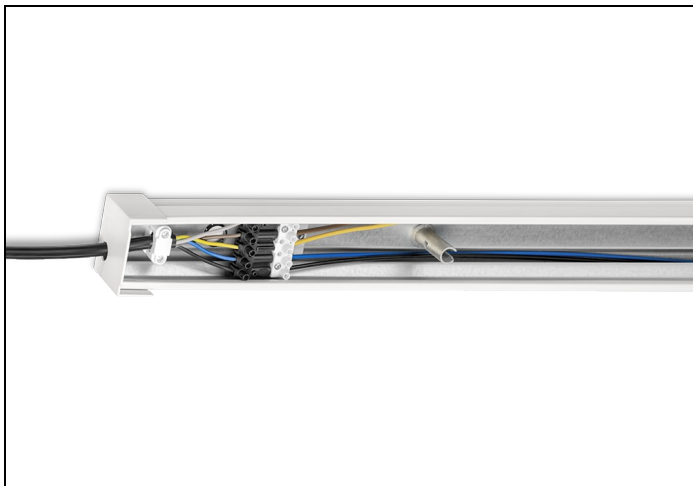

NLS-BR 36 L1 5-ADERIG

Artikelnummer: 4111136 EAN-code: 8715182036359

Productinformatie

Geheel van wit gemoffeld verzinkt plaatstaal en uitgerust met:

- 5-aderige (2,5 mm²) doorvoerbedrading of 7-aderige (2,5 mm²) doorvoerbedrading
- gemonteerde connectoren
- voorziening voor koppelen van de rail
- sparing voor nood- en/of stroomkabel
- begin- en eindkap voor de lichtlijn
- trekontlasting voor aansluitkabel

Toepassingsgebieden

- scholen
- horeca
- entertainment
- industrie

Technische specificaties

Artikelklasse	Draagprofiel lichtlijn (NLS)
Serie	NLS-BR
Uitvoering	1 basisunit
TL-lampvermogen basisunit (W)	36
Variabele bevestigingsafstand basisunits	Nee
Met bedrading	Ja

Aantal aders bedrading	5
Doorsnede bedradingsaders (mm ²)	2.5
Geschikt voor kabelgoot	Nee
Met kabelgoot	Nee
Elektrische aansluiting met connectorsysteem	Ja
Geïntegreerde elektro mechanische koppeling	Ja
Materiaal	Staal
Kleur	Wit
Lengte (mm)	1230
Breedte (mm)	60
Hoogte (mm)	46
Beschermingsklasse	I
Beschermingsgraad (IP)	IP20