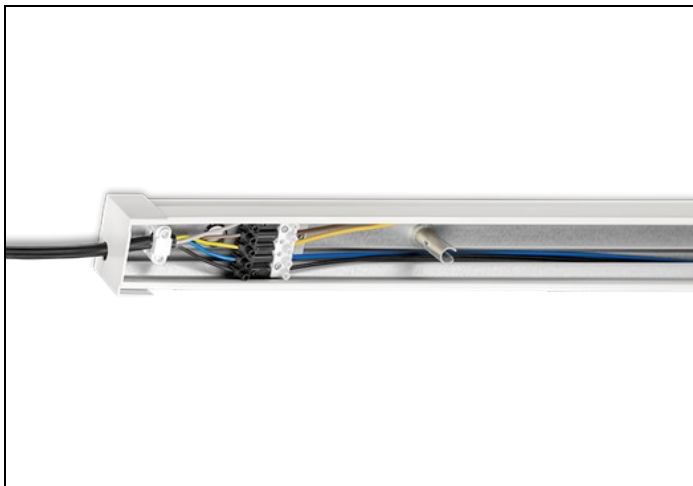

NLS-BR 58 L1 7-ADERIG

Artikelnummer: 4111158007 EAN-code: 8715182046952

Productinformatie

Geheel van wit gemoffeld verzinkt plaatstaal en uitgerust met:

- 5-aderige (2,5 mm²) doorvoerbedrading of 7-aderige (2,5 mm²) doorvoerbedrading
- gemonteerde connectoren
- voorziening voor koppelen van de rail
- sparing voor nood- en/of stroomkabel
- begin- en eindkap voor de lichtlijn
- trekontlasting voor aansluitkabel

Toepassingsgebieden

- scholen
- horeca
- entertainment
- industrie

Technische specificaties

Artikelklasse	Draagprofiel lichtlijn (NLS)
Serie	NLS-BR
Uitvoering	1 basisunit
TL-lampvermogen basisunit (W)	58
Variabele bevestigingsafstand basisunits	Nee
Met bedrading	Ja

Aantal aders bedrading	7
Doorsnede bedradingsaders (mm ²)	2.5
Geschikt voor kabelgoot	Nee
Met kabelgoot	Nee
Elektrische aansluiting met connectorsysteem	Ja
Geïntegreerde elektro mechanische koppeling	Ja
Materiaal	Staal
Kleur	Wit
Lengte (mm)	1530
Breedte (mm)	60
Hoogte (mm)	46
Beschermingsklasse	I
Beschermingsgraad (IP)	IP20