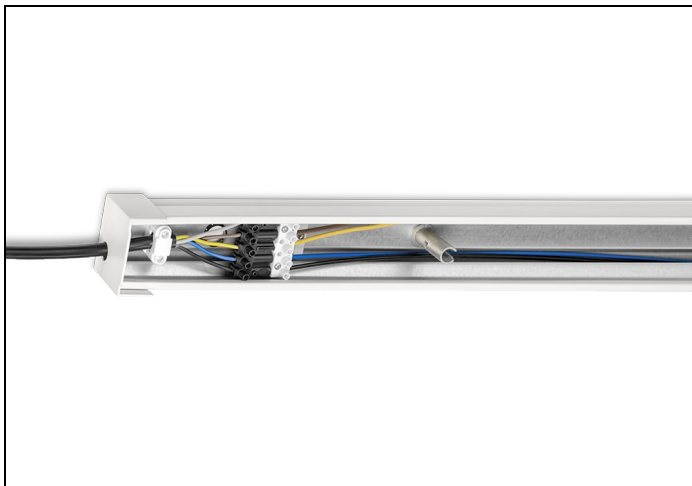

NLS-BR 36 L2 5-ADERIG

Artikelnummer: 4111236 EAN-code: 8715182036366

Productinformatie

Geheel van wit gemoffeld verzinkt plaatstaal en uitgerust met:

- 5-aderige (2,5 mm²) doorvoerbedrading of 7-aderige (2,5 mm²) doorvoerbedrading
- gemonteerde connectoren
- voorziening voor koppelen van de rail
- sparing voor nood- en/of stuurstroomkabel
- begin- en eindkap voor de lichtlijn
- trekontlasting voor aansluitkabel

Toepassingsgebieden

- scholen
- horeca
- entertainment
- industrie

Technische specificaties

Artikelklasse	Draagprofiel lichtlijn (NLS)
Serie	NLS-BR
Uitvoering	2 basisunits
TL-lampvermogen basisunit (W)	36
Variabele bevestigingsafstand basisunits	Nee
Met bedrading	Ja

Aantal aders bedrading	5
Doorsnede bedradingsaders (mm ²)	2.5
Geschikt voor kabelgoot	Nee
Met kabelgoot	Nee
Elektrische aansluiting met connectorsysteem	Ja
Geïntegreerde elektro mechanische koppeling	Ja
Materiaal	Staal
Kleur	Wit
Lengte (mm)	2460
Breedte (mm)	60
Hoogte (mm)	46
Beschermingsklasse	I
Beschermingsgraad (IP)	IP20