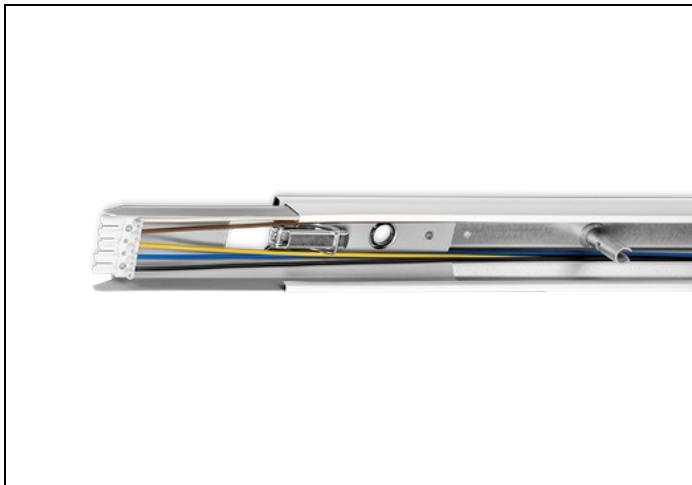

NLS-R 58 L1 7-ADERIG

Artikelnummer: 4112158007 EAN-code: 8715182046969

Productinformatie

Geheel van wit gemoffeld verzinkt plaatstaal en uitgerust met:

- 5-aderige (2,5 mm²) doorvoerbedrading of 7-aderige (2,5 mm²) doorvoerbedrading
- gemonteerde connectoren
- voorzieningen voor koppelen van de rail
- sparing voor nood- en/of stuurstroomkabel

Toepassingsgebieden

- scholen
- horeca
- entertainment
- industrie

Technische specificaties

Artikelklasse	Draagprofiel lichtlijn (NLS)
Serie	NLS-R
Uitvoering	1 basisunit
TL-lampvermogen basisunit (W)	58
Variabele bevestigingsafstand basisunits	Nee
Met bedrading	Ja
Aantal aders bedrading	7
Doorsnede bedradingsaders (mm ²)	2.5

Geschikt voor kabelgoot	Nee
Met kabelgoot	Nee
Elektrische aansluiting met connectorsysteem	Ja
Geïntegreerde elektro mechanische koppeling	Ja
Materiaal	Staal
Kleur	Wit
Lengte (mm)	1530
Breedte (mm)	60
Hoogte (mm)	46
Beschermingsklasse	I
Beschermingsgraad (IP)	IP20