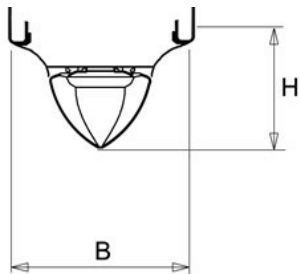

Toepassingsgebieden

- horeca
- entertainment
- industrie
- retail