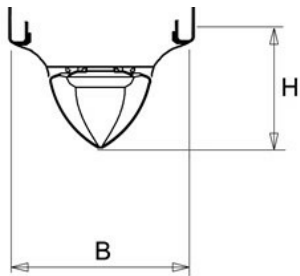

Toepassingsgebieden

- horeca
- entertainment
- industrie
- retail