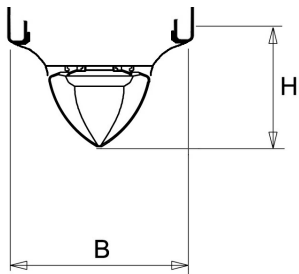

Toepassingsgebieden

- horeca
- entertainment
- industrie
- retail