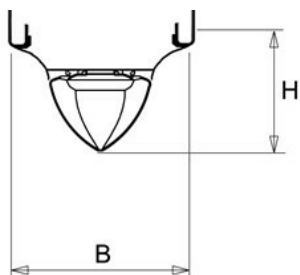

Toepassingsgebieden

- horeca
- entertainment
- industrie
- retail