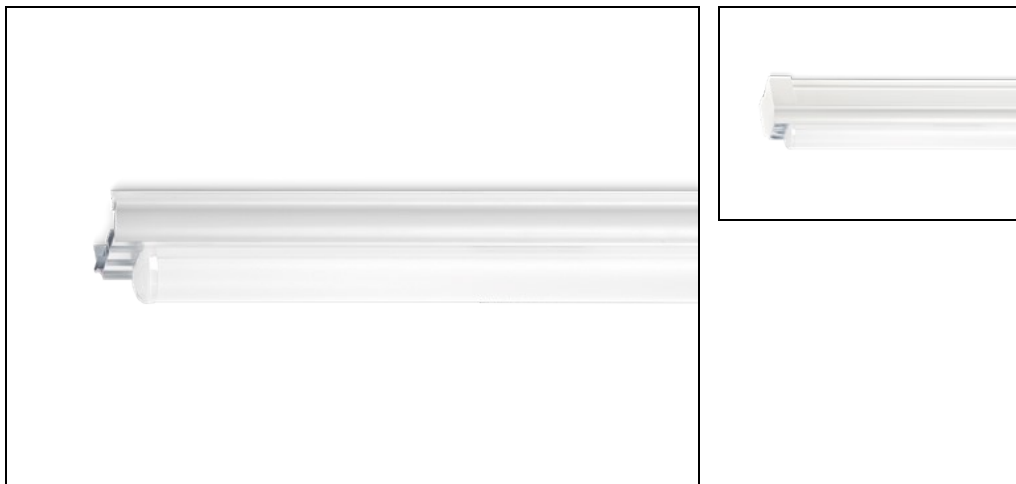

NLS-O 84 9000LM 1,48M

Artikelnummer: 4148809016 EAN-code: 8715182157276

Productinformatie

Geheel van wit gespoten aluminium en uitgerust met:

- gemonteerde fase-schakelaar
- volledig geïntegreerde led, standaard in 4000K, met een opale diffuser van PMMA

De unit in lengte 1,48 m is toe te passen op (bestaande) rails T5 35-49-80 Watt (1,48 m).

Bij toepassing van dim dient altijd een 7-aderige rail te worden gebruikt.

Eenvoudig over naar led

Dankzij het eenvoudige aansluitsysteem zet u zonder het gebruik van gereedschap een bestaande T5 lichtlijn om naar een hoogwaardige en energiezuinige led-oplossing.

Livelihood lichtmanagement

Het NLS-O systeem is projectmatig verkrijgbaar met het livelihood lichtmanagementsysteem voor intelligente verlichtingsoplossingen.

Norton armaturen zijn verkrijgbaar via de elektrotechnische en verlichtingsgroothandel.

Omschrijving	L	B	H
NLS-O 84 9000LM 1,48M	1480	62	45

Gerelateerde artikelen

Artikelnummer Omschrijving

9401250 NLS-AP AFDEKPLAAT NLS-P 1,48M