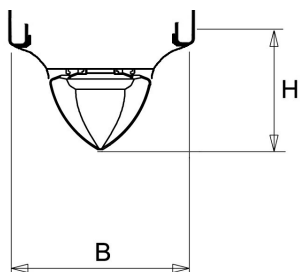

De unit in lengte 1,48 m is toe te passen op (bestaande) rails T5 35-49-80 Watt (1,48 m).

Bij toepassing van dim dient altijd een 7-aderige rail te worden gebruikt.

Eenvoudig over naar led

Dankzij het eenvoudige aansluitsysteem zet u zonder het gebruik van gereedschap een bestaande T5 lichtlijn om naar een hoogwaardige en energiezuinige led-oplossing.

9401250 NLS-AP AFDEKPLAAT NLS-P 1,48M

Toepassingsgebieden

- horeca
- entertainment
- industrie
- retail

Lichtdiagram

Technische specificaties

Artikelklasse	Basisunit lichtlijn (NLS)
Serie	NLS-O
Lamptype	LED niet uitwisselbaar
Kleurtemperatuur (K)	4000 tot 4000
Met lichtbron	Ja
Aantal Norton Led Module(s)	1
Geschikt voor aantal lichtbronnen	1
Nom. levensduur L80/B10 bij 25 °C (h)	50000
Max. systeemvermogen (W)	60
Beschermingsgraad (IP)	IP20
Beschermingsklasse	I
Slagvastheid	IK07
Gloeidraadtest volgens IEC 60695-2-11	650 °C - 30 s
Geschikt voor lampvermogen (W)	60 tot 60
Effectieve lichtstroom volgens IEC 62722-2-1 (lm)	9000
Specifieke lichtstroom armatuur (lm/W)	150
Lichtkleur	Wit
Kleurweergave-index	80-89
Kleur consistentie (McAdam ellips)	SDCM3
Vermogensfactor	0.99
Breedte (mm)	62
Hoogte/diepte (mm)	45
Lengte (mm)	1480
Materiaal behuizing	Staal
Kleur behuizing	Wit
Lichtverdeler	Diffuserlens/optiek/paneel
Lichtverdeling	Symmetrisch
Lichtuittrede	Direct
Stralingshoek	Extreem breedstralend >80°
Voorschakelapparaat	LED regeling stroomgestuurd