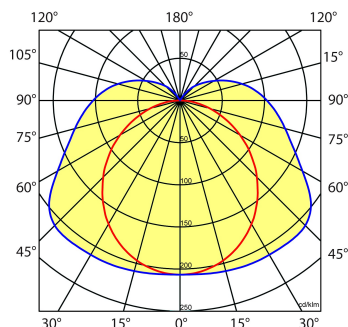

9401250 NLS-AP AFDEKPLAAT NLS-P 1,48M

Toepassingsgebieden

- horeca
- entertainment
- industrie
- retail

Lichtdiagram

Technische specificaties

Artikelklasse	Basisunit lichtlijn (NLS)
Serie	NLS-O
Lamptype	LED niet uitwisselbaar
Kleurtemperatuur (K)	4000 tot 4000
Met lichtbron	Ja
Aantal Norton Led Module(s)	1
Geschikt voor aantal lichtbronnen	1
Nom. levensduur L80/B10 bij 25 °C (h)	50000
Max. systeemvermogen (W)	60
Beschermingsgraad (IP)	IP20
Beschermingsklasse	I
Slagvastheid	IK07
Gloeidraadtest volgens IEC 60695-2-11	650 °C - 30 s
Geschikt voor lampvermogen (W)	60 tot 60
Effectieve lichtstroom volgens IEC 62722-2-1 (lm)	9000
Specifieke lichtstroom armatuur (lm/W)	150
Lichtkleur	Wit
Kleurweergave-index	80-89
Kleur consistentie (McAdam ellips)	SDCM3
Vermogensfactor	0.99
Breedte (mm)	62
Hoogte/diepte (mm)	45
Lengte (mm)	1480
Materiaal behuizing	Staal
Kleur behuizing	Wit
Lichtverdeler	Diffuserlens/optiek/paneel
Lichtverdeling	Symmetrisch
Lichtuittrede	Direct
Stralingshoek	Extreem breedstralend >80°
Voorschakelapparaat	LED regeling stroomgestuurd