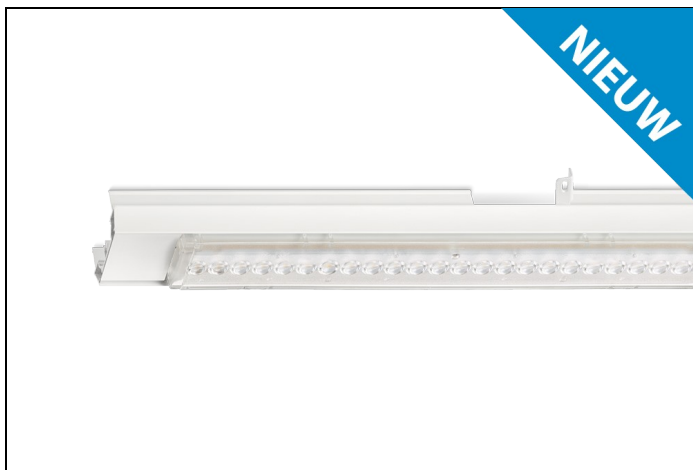

### Productinformatie

Geheel van wit gespoten aluminium en uitgerust met:

- gemonteerde fase-schakelaar
- volledig geïntegreerde led, standaard in 4000K, met breedstralende lensoptiek (90%)

De unit in lengte 1,53 m is toe te passen op (bestaande) rails T8 58 Watt (1,53 m). De unit in lengte 1,48 m is toe te passen op (bestaande) rails T5 35-49-80 Watt (1,48 m).

Bij toepassing van dim dient altijd een 7-aderige rail te worden gebruikt.

Norton armaturen zijn verkrijgbaar via de elektrotechnische en verlichtingsgroothandel.

L	B	H
1480	62	70

#### Artikelnummer Omschrijving

9401255 NLS-AL AFDEKPLAAT NLS-L 1,48M