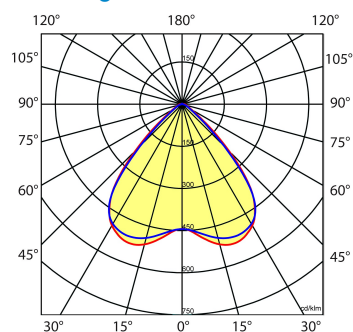

Lichtdiagram

Technische specificaties

Artikelklasse	Basisunit lichtlijn (NLS)
Serie	NLS-LB
Lamptype	LED niet uitwisselbaar
Kleurtemperatuur (K)	4000 tot 4000
Met lichtbron	Ja
Aantal Norton Led Module(s)	1
Geschikt voor aantal lichtbronnen	1
Nom. levensduur L90/B50 bij 25 °C (h)	70000
Max. systeemvermogen (W)	40
Beschermingsgraad (IP)	IP20
Beschermingsklasse	I
Slagvastheid	IK03
Gloeidraadtest volgens IEC 60695-2-11	650 °C - 30 s
Geschikt voor lampvermogen (W)	40 tot 40
Effectieve lichtstroom volgens IEC 62722-2-1 (lm)	6052
Specifieke lichtstroom armatuur (lm/W)	150
Lichtkleur	Wit
Kleurweergave-index	80-89
Kleur consistentie (McAdam ellips)	SDCM3
Vermogensfactor	0.99
Breedte (mm)	62
Hoogte/diepte (mm)	70
Lengte (mm)	1480
Materiaal behuizing	Aluminium
Kleur behuizing	Wit
Lichtverdeler	Diffuserlens/optiek/paneel
Lichtverdeling	Symmetrisch
Lichtuittrede	Direct
Stralingshoek	Extreem breedstralend >80°
Voorschakelapparaat	LED regeling stroomgestuurd
Voorschakelapparaat inbegrepen	Ja
Geschikt voor noodverlichting	Ja
Noodstroomvoorziening geïntegreerd	Nee
Dimbaar DALI	Nee
Dimbaar 1-10 V	Nee
Niet dimbaar	Ja
Powerfactor	0.99
Soort bedrading	Eindig