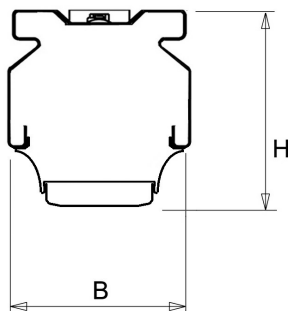

L	B	H
1480	62	70