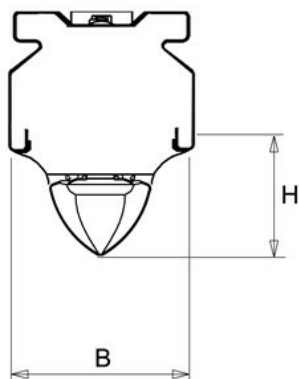

L	B	H
1480	62	70