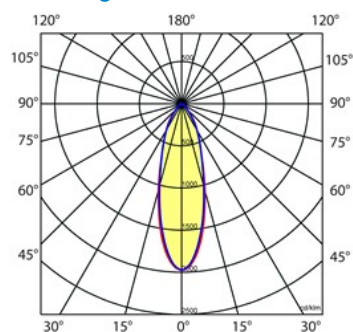

- horeca
- entertainment
- industrie
- retail

Lichtdiagram

Technische specificaties

Artikelklasse	Basisunit lichtlijn (NLS)
Serie	NLS-LD
Lamptype	LED niet uitwisselbaar
Met lichtbron	Ja
Aantal Norton Led Module(s)	1
Geschikt voor aantal lampen	1
Nom. levensduur L80/B10 bij 25 °C (h)	50000
Max. systeemvermogen (W)	76
Beschermingsgraad (IP)	IP20
Beschermingsklasse	I
Slagvastheid	IK03
Gloeidraadtest volgens IEC 60695-2-11	650 °C - 30 s
Geschikt voor lampvermogen (W)	76 tot 76
Effectieve lichtstroom volgens IEC 62722-2-1 (lm)	11255
Specifieke lichtstroom armatuur (lm/W)	148
Lichtkleur	Wit
Kleurtemperatuur (K)	4000 tot 4000
Kleurweergave-index	80-89
Kleur consistentie (McAdam ellips)	SDCM3
Energie-efficiëntieklasse van de ingebouwde lamp	A++, A+, A (LED)
Vermogensfactor	0.99
Breedte (mm)	62
Hoogte/diepte (mm)	70
Lengte (mm)	1480
Materiaal behuizing	Aluminium
Kleur behuizing	Wit
Lichtverdeler	Diffuserlens/optiek/paneel
Lichtverdeling	Symmetrisch
Lichtuittrede	Direct
Stralingshoek	Mediumstralend 21-40°
Voorschakelapparaat	LED regeling stroomgestuurd
Voorschakelapparaat inbegrepen	Ja
Geschikt voor noodverlichting	Ja
Noodstroomvoorziening geïntegreerd	Ja
Dimbaar DALI	Nee
Dimbaar 1-10 V	Nee
Niet dimbaar	Ja
Powerfactor	0.99