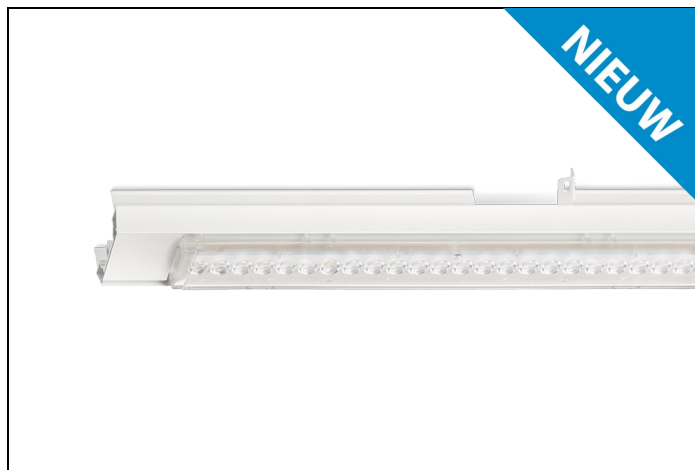

## NLS-LB 865 9000LM 1,53M DALI 7-AD

Artikelnummer: 41608090277 EAN-code: 8715182165745

### Productinformatie

Geheel van wit gespoten aluminium en uitgerust met:

- gemonteerde fase-schakelaar
- volledig geïntegreerde led, standaard in 4000K, met breedstralende lensoptiek (90%)

De unit in lengte 1,53 m is toe te passen op (bestaande) rails T8 58 Watt (1,53 m). De unit in lengte 1,48 m is toe te passen op (bestaande) rails T5 35-49-80 Watt (1,48 m).

Bij toepassing van dim dient altijd een 7-aderige rail te worden gebruikt.

Norton armaturen zijn verkrijgbaar via de elektrotechnische en verlichtingsgroothandel.

L	B	H
1530	62	70

#### Artikelnummer Omschrijving

9401355 NLS-AL AFDEKPLAAT NLS-L 1,53M