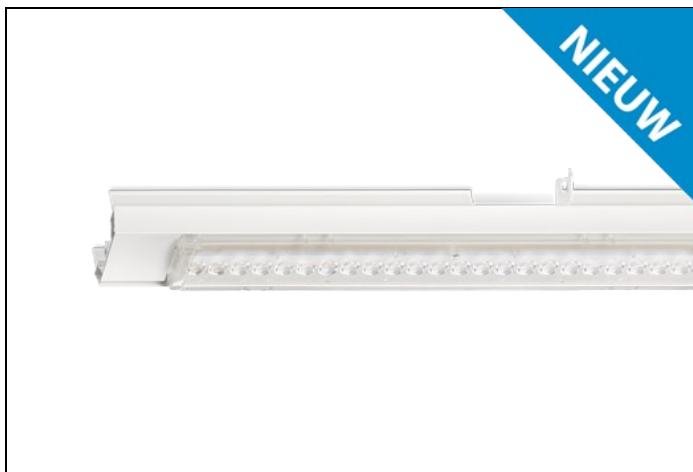

NLS-LB 84 12000LM 1,53M DALI 7-AD

Artikelnummer: 41608120267 EAN-code: 8715182165868

Productinformatie

Geheel van wit gespoten aluminium en uitgerust met:

- gemonteerde fase-schakelaar
- volledig geïntegreerde led, standaard in 4000K, met breedstralende lensoptiek (90%)

De unit in lengte 1,53 m is toe te passen op (bestaande) rails T8 58 Watt (1,53 m). De unit in lengte 1,48 m is toe te passen op (bestaande) rails T5 35-49-80 Watt (1,48 m).

Bij toepassing van dim dient altijd een 7-aderige rail te worden gebruikt.

Norton armaturen zijn verkrijgbaar via de elektrotechnische en verlichtingsgroothandel.

L	B	H
1530	62	70

Gerelateerde artikelen

Artikelnummer Omschrijving

9401355	NLS-AL AFDEKPLAAT NLS-L 1,53M
---------	-------------------------------