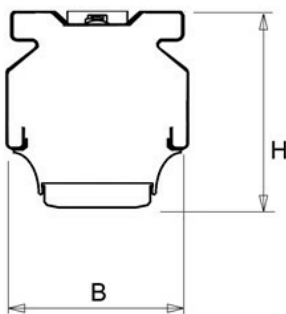

L	B	H
1530	62	70