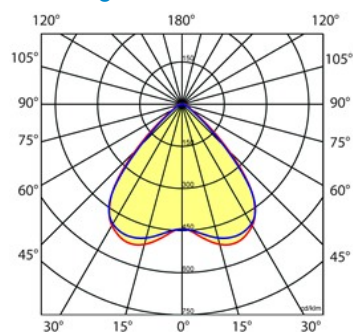

Toepassingsgebieden

- horeca
- entertainment
- industrie
- retail

Lichtdiagram

Technische specificaties

Artikelklasse	Basisunit lichtlijn (NLS)
Serie	NLS-LB
Lamptype	LED niet uitwisselbaar
Met lichtbron	Ja
Aantal Norton Led Module(s)	1
Geschikt voor aantal lampen	1
Nom. levensduur L80/B10 bij 25 °C (h)	50000
Max. systeemvermogen (W)	76
Beschermingsgraad (IP)	IP20
Beschermingsklasse	I
Slagvastheid	IK03
Gloeidraadtest volgens IEC 60695-2-11	650 °C - 30 s
Geschikt voor lampvermogen (W)	76 tot 76
Effectieve lichtstroom volgens IEC 62722-2-1 (lm)	11344
Specifieke lichtstroom armatuur (lm/W)	149
Lichtkleur	Wit
Kleurtemperatuur (K)	4000 tot 4000
Kleurweergave-index	80-89
Kleur consistentie (McAdam ellips)	SDCM3
Energie-efficiëntieklasse van de ingebouwde lamp	A++, A+, A (LED)
Vermogensfactor	0.99
Breedte (mm)	62
Hoogte/diepte (mm)	70
Lengte (mm)	1530
Materiaal behuizing	Aluminium
Kleur behuizing	Wit
Lichtverdeler	Diffuserlens/optiek/paneel
Lichtverdeling	Symmetrisch
Lichtuittrede	Direct
Stralingshoek	Breedstralend 41-80°
Voorschakelapparaat	LED regeling stroomgestuurd
Voorschakelapparaat inbegrepen	Ja
Geschikt voor noodverlichting	Ja
Noodstroomvoorziening geïntegreerd	Nee
Dimbaar DALI	Ja
Dimbaar 1-10 V	Nee
Niet dimbaar	Nee
Powerfactor	0.99