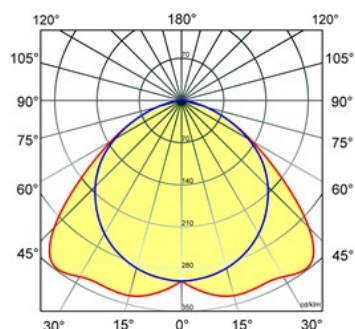

Omschrijving	≈*	L	B	H
SMV-PB 84 4500LM L1200 DVB	2/28	1167	49	74

* Vergelijkbaar lichtniveau. Met LED echter lager energieverbruik en minimaal onderhoud.

Toepassingsgebieden

- scholen
- horeca
- entertainment
- industrie
- woning(bouw)
- retail

Lichtdiagram

Technische specificaties

Artikelklasse	Montagebalken
Serie	SMV-PB
Lamptype	LED niet uitwisselbaar
Met lichtbron	Ja
Aantal Norton Led Module(s)	1
Geschikt voor aantal lampen	1
Geschikt voor lampvermogen (W)	36 tot 36
Nom. levensduur L80/B10 bij 25 °C (h)	50000
Max. systeemvermogen (W)	36
Nom. omgevingstemperatuur volgens IEC62722-2-1 (°C)	10 tot 40
Effectieve lichtstroom volgens IEC 62722-2-1 (lm)	4500
Specifieke lichtstroom armatuur (lm/W)	125
Lichtkleur	Wit
Kleurtemperatuur (K)	4000 tot 4000
Kleurweergave-index	80-89
Kleur consistentie (McAdam ellips)	SDCM3
Energie-efficiëntieklasse van de ingebouwde lamp	A++, A+, A (LED)
Vermogensfactor	0.98
Breedte (mm)	49
Hoogte/diepte (mm)	74
Totale hoogte (mm)	74
Lengte (mm)	1167
Materiaal	Staal
Kleur behuizing	Wit
Lichtverdeler	Diffuserlens/optiek/paneel
Afdekking armatuur met thermisch isolatiemateriaal mogelijk	Nee
Voorschakelapparaat	LED regeling stroomgestuurd
Voorschakelapparaat inbegrepen	Ja
Geschikt voor noodverlichting	Ja
Noodstroomvoorziening geïntegreerd	Nee
Met schakelaar	Nee
Met bewegingssensor	Nee
Elektrische aansluiting met connectorsysteem	Nee
Soort bedrading	Incl. doorgangsbedrading
Dimbaar DALI	Nee
Dimbaar 1-10 V	Nee
Niet dimbaar	Ja