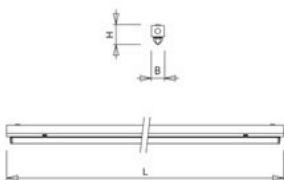

Toepassingsgebieden

- scholen
- horeca
- entertainment
- industrie
- woning(bouw)
- retail