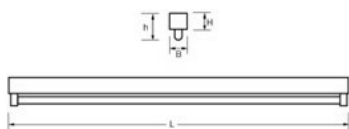

SMV 2/58W HF3%

Artikelnummer: 43122587 EAN-code: 8715182024554

Productinformatie

Huis: Geheel van wit gemoffeld plaatstaal.

Ook leverbaar in led.

Watt	L	B	H	h
2/58	1525	101		82

Toepassingsgebieden

- industrie
- woning(bouw)
- retail

Technische specificaties

Artikelklasse	Montagebalken
Serie	SMV
Lamptype	TL-buis D=26 mm
Met lichtbron	Nee
Geschikt voor aantal lampen	2
Geschikt voor lampvermogen (W)	58 tot 58
Lamphouder	G13
Hoogste energie-efficiëntieklasse uitwisselbare lamp	A
Laagste energie-efficiëntieklasse uitwisselbare lamp	A
Breedte (mm)	101

Hoogte/diepte (mm)	45
Totale hoogte (mm)	82
Lengte (mm)	1525
Materiaal	Staal
Kleur behuizing	Wit
Lichtverdeler	Overig
Afdekking armatuur met thermisch isolatiemateriaal mogelijk	Nee
Voorschakelapparaat	Elektronische VSA
Voorschakelapparaat inbegrepen	Ja
Geschikt voor noodverlichting	Ja
Noodstroomvoorziening geïntegreerd	Nee
Met schakelaar	Nee
Met bewegingssensor	Nee
Elektrische aansluiting met connectorsysteem	Nee
Soort bedrading	Eindig
Dimbaar DALI	Nee
Dimbaar 1-10 V	Ja
Zonder dimfunctie	Nee
Beschermingsgraad (IP)	IP20
Beschermingsklasse	I
Geschikt voor opname van lichttechnische toebehoren	Nee
Spanningstype	AC
Nom. spanning (V)	220 tot 240
Geleiderdoorsnede (mm ²)	0.5
Aansluitwijze	Steekklem
Gloeidraadtest volgens IEC 60695-2-11	650 °C - 30 s
Verlichtingsarmatuur met begrensde oppervlaktetemperatuur "D"	Nee
Dimbaar 0-10 V	Nee
Dimbaar DMX	Nee
Dimbaar met potentiometer (geïntegreerd)	Nee
Dimbaar GPRS	Nee
Dimbaar LineSwitch	Nee
Dimming fabrikantspecifiek	Nee
Dimbaar netspanningsmodulatie	Nee
Dimbaar faseafsnijding	Nee
Dimbaar faseaansnijding	Nee
Dimming programmeerbaar	Nee
Dimbaar RF	Nee
Dimbaar Sine Wave Reduction	Nee
Dimbaar Touch and Dim	Nee
Dimbaar Zigbee	Nee
Dimbaar met push-button	Nee
Dimbaar DSI	Nee