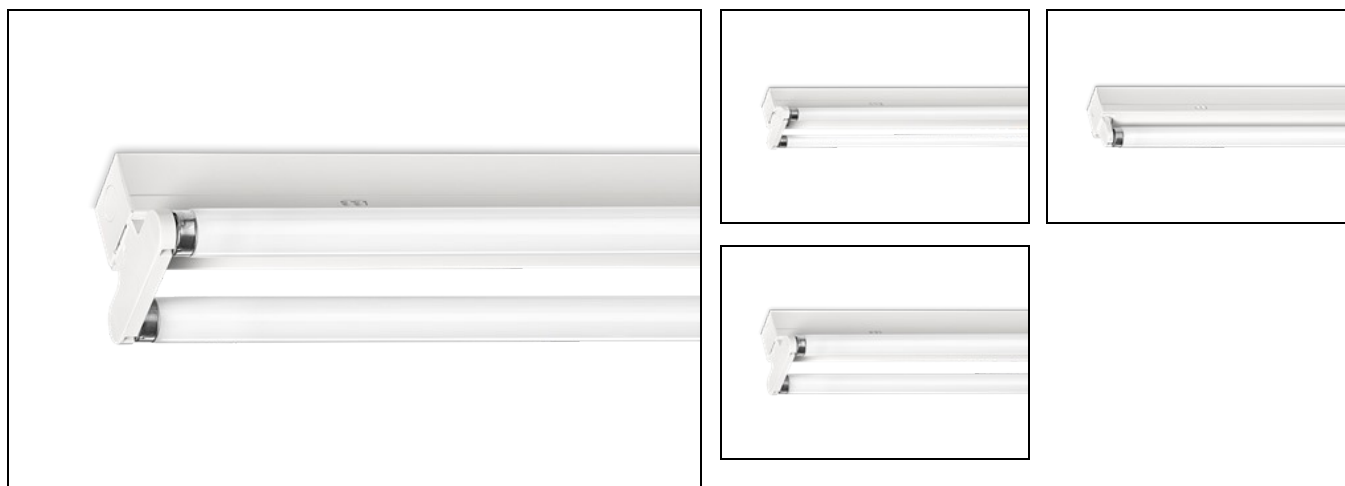

SMV 2/58W HF3%

Artikelnummer: 43122587 EAN-code: 8715182024554

Productinformatie

Huis: Geheel van wit gemoffeld plaatstaal.

Ook leverbaar in led.

Watt	L	B	H	h
2/58	1525	101		82

Toepassingsgebieden

- industrie
- woning(bouw)
- retail

Technische specificaties

Artikelklasse	Montagebalken
Serie	SMV
Lamptype	TL-buis D=26 mm
Met lichtbron	Nee
Geschikt voor aantal lampen	2
Geschikt voor lampvermogen (W)	58 tot 58
Lamphouder	G13
Hoogste energie-efficiëntieklasse uitwisselbare lamp	A
Laagste energie-efficiëntieklasse uitwisselbare lamp	A
Breedte (mm)	101

Hoogte/diepte (mm)	45
Totale hoogte (mm)	82
Lengte (mm)	1525
Materiaal	Staal
Kleur behuizing	Wit
Lichtverdeler	Overig
Afdekking armatuur met thermisch isolatiemateriaal mogelijk	Nee
Voorschakelapparaat	Elektronische VSA
Voorschakelapparaat inbegrepen	Ja
Geschikt voor noodverlichting	Ja
Noodstroomvoorziening geïntegreerd	Nee
Met schakelaar	Nee
Met bewegingssensor	Nee
Elektrische aansluiting met connectorsysteem	Nee
Soort bedrading	Eindig
Dimbaar DALI	Nee
Dimbaar 1-10 V	Ja
Zonder dimfunctie	Nee
Beschermingsgraad (IP)	IP20
Beschermingsklasse	I
Geschikt voor opname van lichttechnische toebehoren	Nee
Spanningstype	AC
Nom. spanning (V)	220 tot 240
Geleiderdoorsnede (mm ²)	0.5
Aansluitwijze	Steekklem
Gloeidraadtest volgens IEC 60695-2-11	650 °C - 30 s
Verlichtingsarmatuur met begrensde oppervlaktetemperatuur "D"	Nee
Dimbaar 0-10 V	Nee
Dimbaar DMX	Nee
Dimbaar met potentiometer (geïntegreerd)	Nee
Dimbaar GPRS	Nee
Dimbaar LineSwitch	Nee
Dimming fabrikantspecifiek	Nee
Dimbaar netspanningsmodulatie	Nee
Dimbaar faseafsnijding	Nee
Dimbaar faseaansnijding	Nee
Dimming programmeerbaar	Nee
Dimbaar RF	Nee
Dimbaar Sine Wave Reduction	Nee
Dimbaar Touch and Dim	Nee
Dimbaar Zigbee	Nee
Dimbaar met push-button	Nee
Dimbaar DSI	Nee