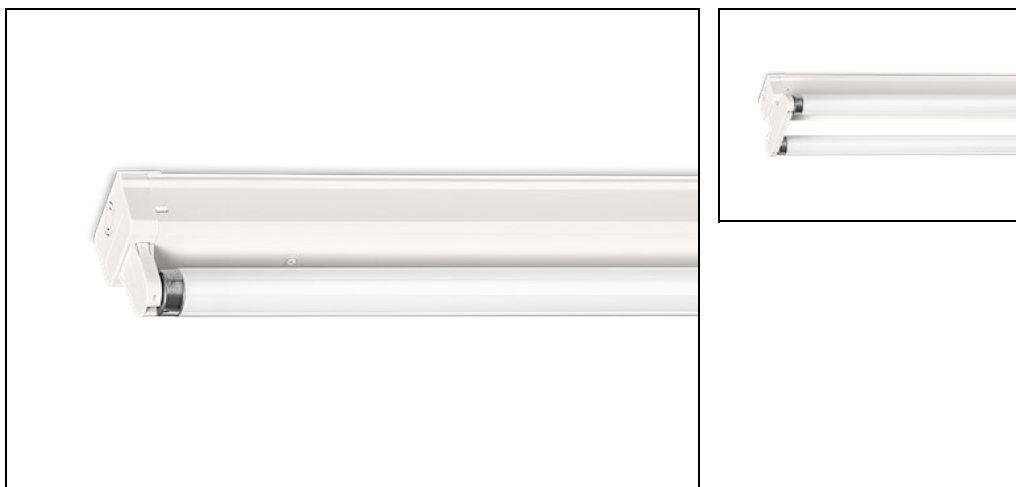

## LES 1/30W HF1% 36W

Artikelnummer: 43171306 EAN-code: 8715182081045

### Productinformatie

**Huis:** Wit gemoffeld plaatstaal.  
Witte eindkappen van polycarbonaat.

Watt	L	B	H	h
1/30	921	55	40	74

### Technische specificaties

Artikelklasse	Montagebalken
Serie	LES
Lamptype	TL-buis D=26 mm
Met lichtbron	Nee
Geschikt voor aantal lampen	1
Geschikt voor lampvermogen (W)	30 tot 30
Lamphouder	G13
Laagste energie-efficiëntieklasse van de uitwisselbare lamp	A
Breedte (mm)	55
Hoogte/diepte (mm)	40
Totale hoogte (mm)	74

Lengte (mm)	921
Materiaal	Staal
Kleur behuizing	Wit
Lichtverdeler	Overig
Afdekking armatuur met thermisch isolatiemateriaal mogelijk	Nee
Voorschakelapparaat	Elektronische VSA
Voorschakelapparaat inbegrepen	Ja
Geschikt voor noodverlichting	Ja
Hoogste energie-efficiëntieklasse van de uitwisselbare lamp	A
Noodstroomvoorziening geïntegreerd	Nee
Met schakelaar	Nee
Met bewegingssensor	Nee
Elektrische aansluiting met connectorsysteem	Nee
Soort bedrading	Geschikt voor doorgangsbedrading
Dimbaar DALI	Nee
Dimbaar 1-10 V	Ja
Niet dimbaar	Nee
Beschermingsgraad (IP)	IP20
Beschermingsklasse	I
Geschikt voor opname van lichttechnische toebehoren	Nee
Spanningstype	AC
Nom. spanning (V)	220 tot 240
Geleiderdoorsnede (mm <sup>2</sup> )	0.5
Aansluitwijze	Steekklem
Gloeidraadtest volgens IEC 60695-2-11	650 °C - 30 s
Verlichtingsarmatuur met begrensde oppervlaktetemperatuur "D-teken"	Nee
Dimbaar 0-10 V	Nee
Dimbaar DMX	Nee
Dimbaar met potentiometer (geïntegreerd)	Nee
Dimbaar GPRS	Nee
Dimbaar LineSwitch	Nee
Dimming fabrikantspecifiek	Nee
Dimbaar netspanningsmodulatie	Nee
Dimbaar faseafsnijding	Nee
Dimbaar faseaansnijding	Nee
Dimming programmeerbaar	Nee
Dimbaar RF	Nee
Dimbaar Sine Wave Reduction	Nee
Dimbaar Touch and Dim	Nee
Dimbaar Zigbee	Nee
Dimbaar met push-button	Nee
Dimbaar DSI	Nee