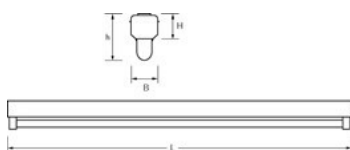

### Productinformatie

**Huis:** Wit gemoffeld plaatstaal.  
Witte eindkappen van polycarbonaat.

Watt	L	B	H	h
1/30	921	55	40	74

### Technische specificaties

Artikelklasse	Montagebalken
Serie	LES
Lamptype	TL-buis D=26 mm
Met lichtbron	Nee
Geschikt voor aantal lampen	1
Geschikt voor lampvermogen (W)	30 tot 30
Lamphouder	G13
Laagste energie-efficiëntieklasse van de uitwisselbare lamp	A
Breedte (mm)	55
Hoogte/diepte (mm)	40
Totale hoogte (mm)	74