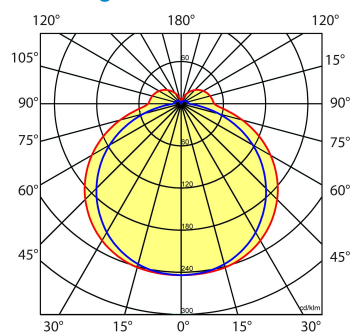

SPA-LED II 6/2W WW 500LM (12 ST.)

Artikelnummer: 52106059504 EAN-code: 8715182164793

Productinformatie

Huis

Grijs of antraciet, slagvast polycarbonaat, dubbel geïsoleerd met hoogreflecterende aluminium reflector.
Inclusief ingebouwde driver.
Geschikt voor centrale invoer.
Inclusief geïntegreerde led (CRI >80), standaard in 3000K (WW) en 4000K (NW).

Kap

Opaal, **slagvast polycarbonaat**.

Norton armaturen zijn verkrijgbaar via de elektrotechnische en verlichtingsgroothandel.

L	B	H
345	105	74

Lichtdiagram

Technische specificaties

Artikelklasse	Plafond-/wandarmatuur
Serie	SPA-LED II
Geschikt voor inbouwmontage	Nee
Geschikt voor opbouwmontage	Ja
Geschikt voor plafondmontage	Ja
Geschikt voor pendelophanging	Nee
Geschikt voor lichtlijnconfiguratie	Nee
Soort verlichtingsarmatuur	Kunststof armatuur
Lamptype	LED niet uitwisselbaar
Kleurtemperatuur (K)	3000 tot 3000
Met lichtbron	Ja
Geschikt voor aantal lichtbronnen	1
Lamphouder	Overig
Nom. levensduur L80/B10 bij 25 °C (h)	50000
Max. systeemvermogen (W)	7
Effectieve lichtstroom volgens IEC 62722-2-1 (lm)	500
Lichtstroom 2 (lm)	200
Specifieke lichtstroom armatuur (lm/W)	71
Vermogensfactor	0.9
Lichtkleur	Wit
Kleurweergave-index	80-89
Kleur consistentie (McAdam ellips)	SDCM3
CRI >	80
Geschikt voor wandmontage	Ja
Nom. omgevingstemperatuur volgens IEC62722-2-1 (°C)	-10 tot 30
Energie-efficiëntieklasse van de ingebouwde lamp	A++, A+, A (LED)
Breedte (mm)	105
Hoogte/diepte (mm)	74
Lengte (mm)	345
Beschermingsgraad (IP)	IP54
Onder afdak plaatsen	Ja
Beschermingsgraad (NEMA)	12
Slagvastheid	IK08
Balvaste uitvoering	Nee
Beschermingsklasse	II
Materiaal behuizing	Kunststof
Kleur behuizing	Grijs
Materiaal afdekking	Kunststof opaal