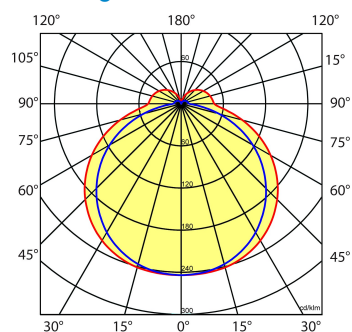

SPA-LED II SR 6/2W WW 500LM

Artikelnummer: 5210605952 EAN-code: 8715182164830

Productinformatie

Huis

Grijs of antraciet, slagvast polycarbonaat, dubbel geïsoleerd met hoogreflecterende aluminium reflector.
Inclusief ingebouwde driver.
Geschikt voor centrale invoer.
Inclusief geïntegreerde led (CRI >80), standaard in 3000K (WW) en 4000K (NW).

Kap

Opaal, **slagvast polycarbonaat**.

Norton armaturen zijn verkrijgbaar via de elektrotechnische en verlichtingsgroothandel.

L	B	H
345	105	74

Lichtdiagram

Technische specificaties

Artikelklasse	Plafond-/wandarmatuur
Serie	SPA-LED II
Geschikt voor inbouwmontage	Nee
Geschikt voor opbouwmontage	Ja
Geschikt voor plafondmontage	Ja
Geschikt voor pendelophanging	Nee
Geschikt voor lichtlijnconfiguratie	Nee
Soort verlichtingsarmatuur	Kunststof armatuur
Lamptype	LED niet uitwisselbaar
Kleurtemperatuur (K)	3000 tot 3000
Met lichtbron	Ja
Geschikt voor aantal lichtbronnen	1
Lamphouder	Overig
Nom. levensduur L80/B10 bij 25 °C (h)	50000
Max. systeemvermogen (W)	7
Effectieve lichtstroom volgens IEC 62722-2-1 (lm)	500
Lichtstroom 2 (lm)	200
Specifieke lichtstroom armatuur (lm/W)	71
Vermogensfactor	0.9
Lichtkleur	Wit
Kleurweergave-index	80-89
Kleur consistentie (McAdam ellips)	SDCM3
CRI >	80
Geschikt voor wandmontage	Ja
Nom. omgevingstemperatuur volgens IEC62722-2-1 (°C)	-10 tot 30
Energie-efficiëntieklasse van de ingebouwde lamp	A++, A+, A (LED)
Breedte (mm)	105
Hoogte/diepte (mm)	74
Lengte (mm)	345
Beschermingsgraad (IP)	IP54
Onder afdak plaatsen	Ja
Beschermingsgraad (NEMA)	12
Slagvastheid	IK08
Balvaste uitvoering	Nee
Beschermingsklasse	II
Materiaal behuizing	Kunststof
Kleur behuizing	Grijs
Materiaal afdekking	Kunststof opaal