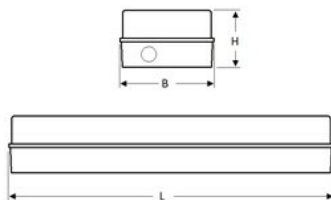

SPA-LED 6/2W WW 15L 480LM

Artikelnummer: 521160695 EAN-code: 8715182132488

Productinformatie

Huis: Slagvast polycarbonaat, dubbel geïsoleerd met aluminium reflector. Inclusief ingebouwde driver.
Geschikt voor centrale invoer.
Inclusief geïntegreerde led, standaard in 3000K (WW) en 4000K (NW).

Kap: Opaal, **slagvast polycarbonaat**.

De geïntegreerde driver kan bij installatie ingesteld worden op high level (HI) en low level (LO). Hierdoor is een nog grotere besparing mogelijk. Door toepassing van de high efficiency leds wordt een zeer egaal lichtbeeld verkregen, waarbij in de high level stand een hoog algemeen lichtniveau wordt gerealiseerd en in de low level stand er sprake is van optimale oriëntatieverlichting.

L	B	H
345	105	74

Toepassingsgebieden

- kantoorgebouw
- zorg
- scholen
- horeca
- industrie
- woning(bouw)

Lichtdiagram

Technische specificaties

Artikelklasse	Plafond-/wandarmatuur
Serie	SPA-LED
Geschikt voor inbouwmontage	Nee
Geschikt voor opbouwmontage	Ja
Geschikt voor plafondmontage	Ja
Geschikt voor pendelophanging	Nee
Geschikt voor lichtlijnconfiguratie	Nee
Soort verlichtingsarmatuur	Kunststof armatuur
Lamptype	LED niet uitwisselbaar
Met lichtbron	Ja
Geschikt voor aantal lampen	1
Lamphouder	Overig
Nom. levensduur L80/B10 bij 25 °C (h)	50000
Max. systeemvermogen (W)	8.5
Effectieve lichtstroom volgens IEC 62722-2-1 (lm)	480
Specifieke lichtstroom armatuur (lm/W)	55
Vermogensfactor	0.9
Lichtkleur	Wit
Kleurtemperatuur (K)	3000 tot 3000
Kleur consistentie (McAdam ellips)	SDCM3
CRI >	75
Geschikt voor wandmontage	Ja
Nom. omgevingstemperatuur volgens IEC62722-2-1 (°C)	-10 tot 30
Energie-efficiëntieklasse van de ingebouwde lamp	A++, A+, A (LED)
Breedte (mm)	105
Hoogte/diepte (mm)	74
Lengte (mm)	345
Beschermingsgraad (IP)	IP54
Onder afdak plaatsen	Ja
Beschermingsgraad (NEMA)	12
Slagvastheid	IK08
Balvaste uitvoering	Nee
Beschermingsklasse	II
Materiaal behuizing	Kunststof
Kleur behuizing	Grijs
Bevestigingsset	Nee
Met luchtsleuven	Nee