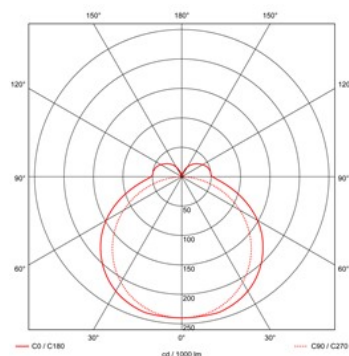

Kap: Opaal, **slagvast polycarbonaat**.

De geïntegreerde driver kan bij installatie ingesteld worden op high level (HI) en low level (LO). Hierdoor is een nog grotere besparing mogelijk. Door toepassing van de high efficiency leds wordt een zeer egaal lichtbeeld verkregen, waarbij in de high level stand een hoog algemeen lichtniveau wordt gerealiseerd en in de low level stand er sprake is van optimale oriëntatieverlichting.

L	B	H
345	105	74

Toepassingsgebieden

- kantoorgebouw
- zorg
- scholen
- horeca
- industrie
- woning(bouw)

Lichtdiagram

Technische specificaties

Artikelklasse	Plafond-/wandarmatuur
Serie	SPA-LED
Geschikt voor inbouwmontage	Nee
Geschikt voor opbouwmontage	Ja
Geschikt voor plafondmontage	Ja
Geschikt voor pendelophanging	Nee
Geschikt voor lichtlijnconfiguratie	Nee
Soort verlichtingsarmatuur	Kunststof armatuur
Lamptype	LED niet uitwisselbaar
Met lichtbron	Ja
Geschikt voor aantal lampen	1
Lamphouder	Overig
Nom. levensduur L80/B10 bij 25 °C (h)	50000
Max. systeemvermogen (W)	8.5
Effectieve lichtstroom volgens IEC 62722-2-1 (lm)	480
Specifieke lichtstroom armatuur (lm/W)	55
Vermogensfactor	0.9
Lichtkleur	Wit
Kleurtemperatuur (K)	3000 tot 3000
Kleur consistentie (McAdam ellips)	SDCM3
CRI >	75
Geschikt voor wandmontage	Ja
Nom. omgevingstemperatuur volgens IEC62722-2-1 (°C)	-10 tot 30
Energie-efficiëntieklasse van de ingebouwde lamp	A++, A+, A (LED)
Breedte (mm)	105
Hoogte/diepte (mm)	74
Lengte (mm)	345
Beschermingsgraad (IP)	IP54
Onder afdak plaatsen	Ja
Beschermingsgraad (NEMA)	12
Slagvastheid	IK08
Balvaste uitvoering	Nee
Beschermingsklasse	II
Materiaal behuizing	Kunststof
Kleur behuizing	Grijs
Bevestigingsset	Nee
Met luchtsleuven	Nee