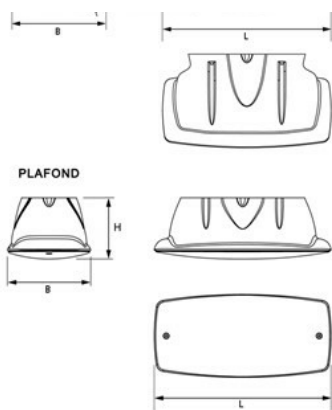

Houd u aan de in de montagehandleiding opgenomen instructies.

PG=Plafond Gang PV=Plafond Vierkant WG=Wand Gang WV=Wand Vierkant

De 'gang' optie geeft een langwerpig lichtbeeld (8x2 m). De 'vierkant' optie heeft een lichtbeeld van 4x4 m.

S=Schermerschakelaar R=Radars N=Noodvoorziening

Uitvoering	L	B	H
wand	265	148	99