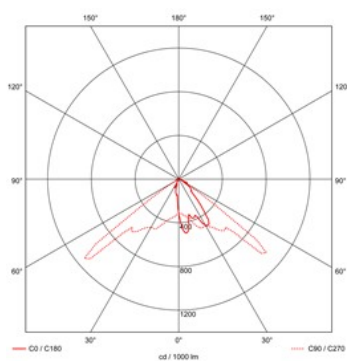

Lichtdiagram

Technische specificaties

Artikelklasse	Plafond-/wandarmatuur
Serie	POLARIS II
Geschikt voor inbouwmontage	Nee
Geschikt voor opbouwmontage	Ja
Geschikt voor wandmontage	Ja
Geschikt voor plafondmontage	Nee
Geschikt voor pendelophanging	Nee
Geschikt voor lichtlijnconfiguratie	Nee
Soort verlichtingsarmatuur	Overig
Lamptype	LED niet uitwisselbaar
Met lichtbron	Ja
Geschikt voor aantal lampen	1
Geschikt voor lampvermogen (W)	5 tot 5
Lamphouder	Overig
Max. systeemvermogen (W)	7
Effectieve lichtstroom (lm)	425