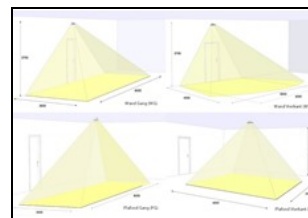

POLARIS II WGS 5/2W NW WC ANTR

Artikelnummer: 522110591 EAN-code: 8715182149851

Productinformatie

Het huis van de POLARIS II is volledig van slagvast polycarbonaat en is voorzien van een hoogwaardige led-lichtbron. De POLARIS II is leverbaar in grijs en antraciet. Het armatuur is standaard voorzien van een zeer snelle licht-diode voor schemerschakeling. Daarnaast is de noodverlichtingsvariant van dit armatuur standaard uitgerust met AutoTest en voorzien van een gepatenteerd verwarmingssysteem voor batterijen tot -20°C. Plug-in snelmontage. De POLARIS II PGS en de POLARIS II WVS is op aanvraag ook leverbaar zonder schemerschakelaar.

De POLARIS II beschikt over het **Politie Keurmerk Veilig Wonen**.

Accessoires:

- afdekplaat
- beschermkorf
- inbouwrand

U wordt geadviseerd de POLARIS II overdag niet op high level te laten branden indien deze in de volle zon is gemonteerd.

Montagehoogte max. 3 meter bij uitvoeringen met radar.

Houd u aan de in de montagehandleiding opgenomen instructies.

PG=Plafond Gang PV=Plafond Vierkant WG=Wand Gang WV=Wand Vierkant

De 'gang' optie geeft een langwerpig lichtbeeld (8x2 m). De 'vierkant' optie heeft een lichtbeeld van 4x4 m.

S=Schermerschakelaar R=Radars N=Noodvoorziening