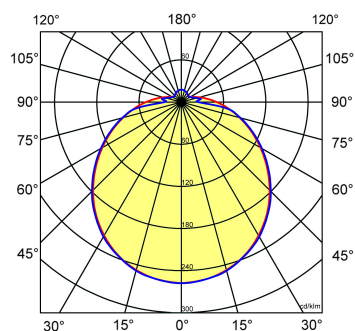

Lichtdiagram

Technische specificaties

Artikelklasse	Plafond-/wandarmatuur
Serie	CRB LED
Geschikt voor inbouwmontage	Nee
Geschikt voor opbouwmontage	Ja
Geschikt voor plafondmontage	Ja
Geschikt voor pendelophanging	Nee
Geschikt voor lichtlijnconfiguratie	Nee
Soort verlichtingsarmatuur	Armatuur met kap
Lamptype	LED niet uitwisselbaar
Kleurtemperatuur (K)	3000 tot 3000
Met lichtbron	Ja
Aantal Norton Led Module(s)	1
Geschikt voor aantal lichtbronnen	1
Lamphouder	Overig
Nom. levensduur L80/B10 bij 25 °C (h)	50000
Max. systeemvermogen (W)	24
Effectieve lichtstroom volgens IEC 62722-2-1 (lm)	1900
Specifieke lichtstroom armatuur (lm/W)	79
Vermogensfactor	0.98
Lichtkleur	Wit
Kleurweergave-index	80-89
Kleur consistentie (McAdam ellips)	SDCM3
CRI >	80
Geschikt voor wandmontage	Ja
Nom. omgevingstemperatuur volgens IEC62722-2-1 (°C)	10 tot 30
Energie-efficiëntieklasse van de ingebouwde lamp	A++, A+, A (LED)
Hoogte/diepte (mm)	150
Buitendiameter (mm)	492
Beschermingsgraad (IP)	IP40
Beschermingsgraad (NEMA)	3
Slagvastheid	IK02
Balvaste uitvoering	Nee
Beschermingsklasse	I
Materiaal behuizing	Staal
Kleur behuizing	Wit
Materiaal afdekking	Kunststof opaal
Bevestigingsset	Nee
Raster geperforeerd	Nee