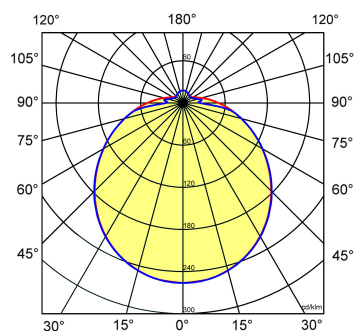

≈*	Ø	H
2/36	492	150

* Vergelijkbaar lichtniveau. Met LED echter lager energieverbruik en minimaal onderhoud.

Toepassingsgebieden

- kantoorgebouw
- zorg
- scholen
- horeca
- entertainment
- woning(bouw)
- retail

Lichtdiagram

Technische specificaties

Artikelklasse	Plafond-/wandarmatuur
Serie	CRB LED
Geschikt voor inbouwmontage	Nee
Geschikt voor opbouwmontage	Ja
Geschikt voor plafondmontage	Ja
Geschikt voor pendelophanging	Nee
Geschikt voor lichtlijnconfiguratie	Nee
Soort verlichtingsarmatuur	Armatuur met kap
Lamptype	LED niet uitwisselbaar
Kleurtemperatuur (K)	3000 tot 3000
Met lichtbron	Ja
Aantal Norton Led Module(s)	2
Geschikt voor aantal lichtbronnen	2
Lamphouder	Overig
Nom. levensduur L80/B10 bij 25 °C (h)	50000
Max. systeemvermogen (W)	34
Effectieve lichtstroom volgens IEC 62722-2-1 (lm)	2700
Specifieke lichtstroom armatuur (lm/W)	79
Vermogensfactor	0.91
Lichtkleur	Wit
Kleurweergave-index	80-89
Kleur consistentie (McAdam ellips)	SDCM3
CRI >	80
Geschikt voor wandmontage	Ja
Nom. omgevingstemperatuur volgens IEC62722-2-1 (°C)	10 tot 30
Hoogte/diepte (mm)	150
Buitendiameter (mm)	492
Beschermingsgraad (IP)	IP40
Beschermingsgraad (NEMA)	3
Slagvastheid	IK02
Balvaste uitvoering	Nee
Beschermingsklasse	I
Materiaal behuizing	Staal
Kleur behuizing	Wit
Materiaal afdekking	Kunststof opaal
Bevestigingsset	Nee
Raster geperforeerd	Nee
Met luchtsleuven	Nee