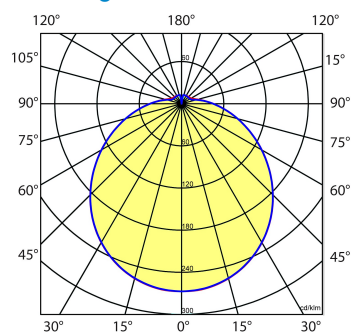

Lichtdiagram

Technische specificaties

Artikelklasse	Plafond-/wandarmatuur
Serie	CRB-N LED
Geschikt voor inbouwmontage	Nee
Geschikt voor opbouwmontage	Ja
Geschikt voor plafondmontage	Ja
Geschikt voor pendelophanging	Nee
Geschikt voor lichtlijnconfiguratie	Nee
Soort verlichtingsarmatuur	Armatuur met kap
Lamptype	LED niet uitwisselbaar
Kleurtemperatuur (K)	3000 tot 3000
Met lichtbron	Ja
Aantal Norton Led Module(s)	1
Geschikt voor aantal lichtbronnen	1
Lamphouder	Overig
Nom. levensduur L80/B10 bij 25 °C (h)	50000
Max. systeemvermogen (W)	12
Effectieve lichtstroom volgens IEC 62722-2-1 (lm)	1400
Lichtstroom 2 (lm)	150
Specifieke lichtstroom armatuur (lm/W)	116
Vermogensfactor	0.9
Lichtkleur	Wit
Kleurweergave-index	80-89
Kleur consistentie (McAdam ellips)	SDCM3
CRI >	80
Geschikt voor wandmontage	Ja
Nom. omgevingstemperatuur volgens IEC62722-2-1 (°C)	10 tot 30
Hoogte/diepte (mm)	125
Buitendiameter (mm)	388
Beschermingsgraad (IP)	IP40
Beschermingsgraad (NEMA)	3
Slagvastheid	IK02
Balvaste uitvoering	Nee
Beschermingsklasse	I
Materiaal behuizing	Staal
Kleur behuizing	Wit
Materiaal afdekking	Kunststof opaal
Bevestigingsset	Nee
Raster geperforeerd	Nee