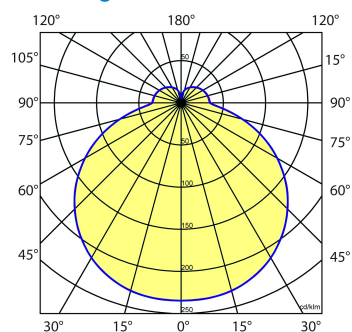

Lichtdiagram

Technische specificaties

Artikelklasse	Plafond-/wandarmatuur
Serie	CDN-F
Geschikt voor inbouwmontage	Nee
Geschikt voor opbouwmontage	Ja
Geschikt voor plafondmontage	Ja
Geschikt voor pendelophanging	Ja
Geschikt voor lichtlijnconfiguratie	Nee
Soort verlichtingsarmatuur	Armatuur met kap
Lamptype	LED niet uitwisselbaar
Kleurtemperatuur (K)	3000 tot 3000
Met lichtbron	Ja
Aantal Norton Led Module(s)	1
Geschikt voor aantal lichtbronnen	1
Lamphouder	Overig
Nom. levensduur L70/B10 bij 25 °C (h)	50000
Max. systeemvermogen (W)	22
Effectieve lichtstroom volgens IEC 62722-2-1 (lm)	2100
Specifieke lichtstroom armatuur (lm/W)	95
Vermogensfactor	0.95
Lichtkleur	Wit
Kleurweergave-index	80-89
Kleur consistentie (McAdam ellips)	SDCM3
CRI >	80
Geschikt voor wandmontage	Ja
Nom. omgevingstemperatuur volgens IEC62722-2-1 (°C)	-20 tot 35
Hoogte/diepte (mm)	70
Buitendiameter (mm)	360
Beschermingsgraad (IP)	IP40
Slagvastheid	IK02
Balvaste uitvoering	Nee
Beschermingsklasse	I
Materiaal behuizing	Staal
Kleur behuizing	Wit
Materiaal afdekking	Kunststof opaal
Bevestigingsset	Nee
Raster geperforeerd	Nee
Met lichtsleuven	Nee
Lichtverdeler	Diffuserlens/optiek/paneel