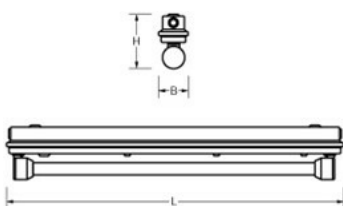

REF-S DFP 1/58 - 1/65W

Artikelnummer: 8346158 EAN-code: 8715182029399

Productinformatie

Geheel van polyester versterkt met glasvezelmat. Dubbel geïsoleerd.
Met buitenstarter(s).

Let op: waterdichte armaturen mogen buiten worden toegepast mits onder een dichte overkapping gemonteerd.