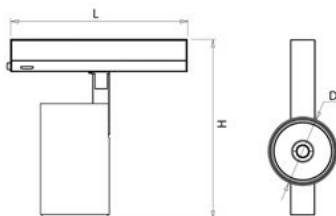

SNOOT IRIS

Artikelnummer: 8501400 EAN-code: 8715182160054

Productinformatie

Huis: Gegoten aluminium afgewerkt met een poedercoating(RAL 9011).. Inclusief geïntegreerde led, standaard in 3000K en 4000K, voorzien van 3-fase multi-adapter.

Reflector: Hoogwaardig gefacetteerd aluminium, stralingshoek 20°, 40° of 60°.

De IRIS is geschikt voor toepassing op de [NORTON NSR](#) spanningsrail of op andere universele 3-fase railsystemen.

Uit te breiden met een anti-glare honingraaster, kap met luiken of vizierkap.

Toepassingsgebieden

- kantoorgebouw
- retail

Technische specificaties

Artikelklasse

Serie

Type toebehoren/onderdelen

Uitvoering van raster/reflector

Lichttechnische toebehoren

IRIS

Decorelement

Mat